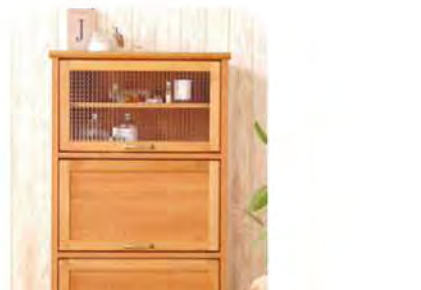

ORD COLLECTION CABI

オールド コレクション キャビ
¥35,000
W700xD380xH1200
天板：強化紙(前方のみ単板貼り) 側板・内装：プリント
引出前板・枠戸：アルダー材・オイル塗装
MADE IN JAPAN
12.4才