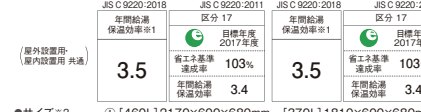

●サイズ※2 ① [460L]2170×600×680mm [370L]1810×600×680mm (高さ×幅×奥行) ② 672×799(867)×299(332)mm

●サイズ※2 ① [460L]2170×600×680mm [370L]1810×600×680mm (高さ×幅×奥行) ② 672×799(867)×299(332)mm

●サイズ※2 ① [460L]2170×600×680mm [370L]1810×600×680mm (高さ×幅×奥行) ② 672×799(867)×299(332)mm

●サイズ※2 ① [460L]2170×600×680mm [370L]1810×600×680mm (高さ×幅×奥行) ② 672×799(867)×299(332)mm

■コミュニケーションリモコン 別売品 HE-RSFJW 希望小売価格 48,000円(税抜)

■リモコン 同梱 HE-RQVJZ 希望小売価格 25,000円(税抜)

■コミュニケーションリモコン 別売品 HE-RQFJW 希望小売価格 48,000円(税抜)

■リモコン 同梱 HE-RQVJZ 希望小売価格 25,000円(税抜)

Table listing optional parts for Semi-Auto models with prices.

Table listing optional parts for Hot Water Only models with prices.

Table listing optional parts for Salt Resistant Full Auto models with prices.

Table listing optional parts for Salt Resistant Hot Water Only models with prices.

ご注文の際は貯湯ユニットヒートポンプユニットの個別品番をお願いします。電力契約申請はシステム品番をお願いします。...

※1年間給湯保温効率率は、JIS C 9220に基づき、ふる熱回収機能(ぬくもりチャージ)を用いて測定した値です。...