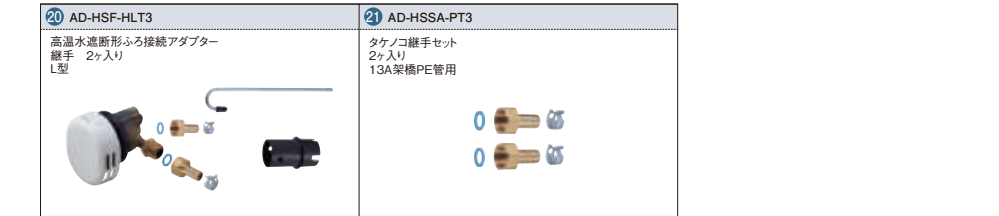

※1.銅管アダプターは付属しておりません。
※2.φ12.7銅管の場合、配管長は5mまで。
※3.タケノコ継手は付属しておりません。
※4.配管材を現地調達される場合、部材染疫段階で配管材が未定の場合などに選択してください。
※5.ネジ部にテープなどを巻いてシールする場合に使用します。(金属製)

施工関連資料
配管工事
据付条件
電気工事
寸法図
仕様

専用別売部材
注意事項