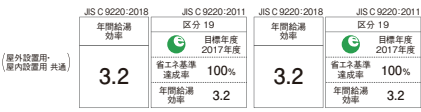

●サイズ※2 ① [460L]2170×600×680mm [370L]1810×600×680mm (高さ×幅×奥行) ② 672×799(867)×299(332)mm

●サイズ※2 ① [460L]2170×600×680mm [370L]1810×600×680mm (高さ×幅×奥行) ② 672×799(867)×299(332)mm

●サイズ※2 ① [460L]2170×600×680mm [370L]1810×600×680mm (高さ×幅×奥行) ② 672×799(867)×299(332)mm

●サイズ※2 ① [460L]2170×600×680mm [370L]1810×600×680mm (高さ×幅×奥行) ② 672×799(867)×299(332)mm

■コミュニケーションリモコン 別売品 HE-RSFJW 希望小売価格 48,000円(税抜)

■リモコン 同梱 HE-RQVJZ 希望小売価格 25,000円(税抜)

■コミュニケーションリモコン 別売品 HE-RQFJW 希望小売価格 48,000円(税抜)

■リモコン 同梱 HE-RQVJZ 希望小売価格 25,000円(税抜)

Table listing optional parts for Semi-Auto models with prices.

Table listing optional parts for Hot Water Only models with prices.

Table listing optional parts for Salt Resistant Full Auto models with prices.

Table listing optional parts for Salt Resistant Hot Water Only models with prices.

ご注文の際は貯湯ユニットヒートポンプユニットの個別品番をお願いします。電力契約申請はシステム品番をお願いします。...

※1年間給湯保温効率率は、JIS C 9220に基づき、ふる熱回収機能(ぬくもりチャージ)を用いて測定した値です。...