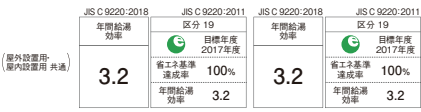

●サイズ※2 ① [460L]2170×600×680mm [370L]1810×600×680mm (高さ×幅×奥行) ② 672×799(867)×299(332)mm

●サイズ※2 ① [460L]2170×600×680mm [370L]1810×600×680mm (高さ×幅×奥行) ② 672×799(867)×299(332)mm

●サイズ※2 ① [460L]2170×600×680mm [370L]1810×600×680mm (高さ×幅×奥行) ② 672×799(867)×299(332)mm

●サイズ※2 ① [460L]2170×600×680mm [370L]1810×600×680mm (高さ×幅×奥行) ② 672×799(867)×299(332)mm

■コミュニケーションリモコン 別売品 HE-RSFJW 希望小売価格 48,000円(税抜)

■リモコン 同梱 HE-RQVJZ 希望小売価格 25,000円(税抜)

■コミュニケーションリモコン 別売品 HE-RQFJW 希望小売価格 48,000円(税抜)

■リモコン 同梱 HE-RQVJZ 希望小売価格 25,000円(税抜)

Table listing optional parts for Semi-Auto models with prices.

Table listing optional parts for Hot Water Only models with prices.

Table listing optional parts for Salt Resistant Full Auto models with prices.

Table listing optional parts for Salt Resistant Hot Water Only models with prices.

ご注文の際は貯湯ユニットヒートポンプユニットの個別品番をお願いします。電力契約申請はシステム品番をお願いします。...

※1年間給湯保温効率率は、JIS C 9220に基づき、ふる熱回収機能(ぬくもりチャージ)を用いて測定した値です。...