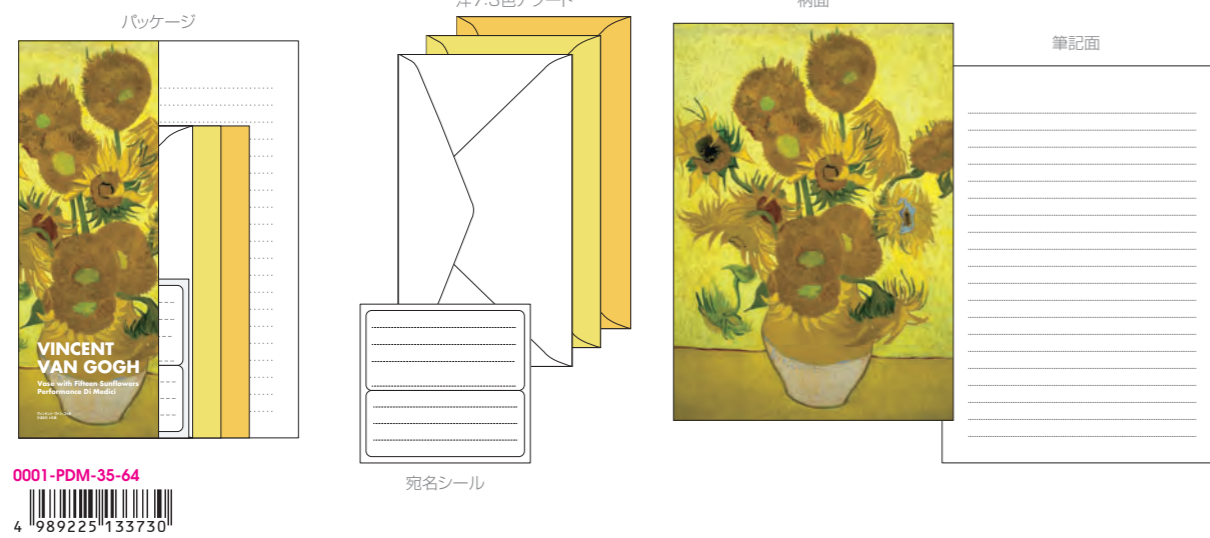

0001-PDM-32-64  
 4 989225 133723

A5 Letter Set

A5レターセット

400yen+税

- 封筒(洋7):特殊紙(3アソート)
- ダイヤモンド貼 入数:6(3色x2枚)
- 便箋(A5):上質紙(ナチュラル)
- 罫線入り 入数:12枚
- 宛名シール:6枚
- Unit:5 日本製
- BD:0001

洋7ダイヤ  
封筒:マーメイド  
スノーホワイト  
ひまわり  
黄色