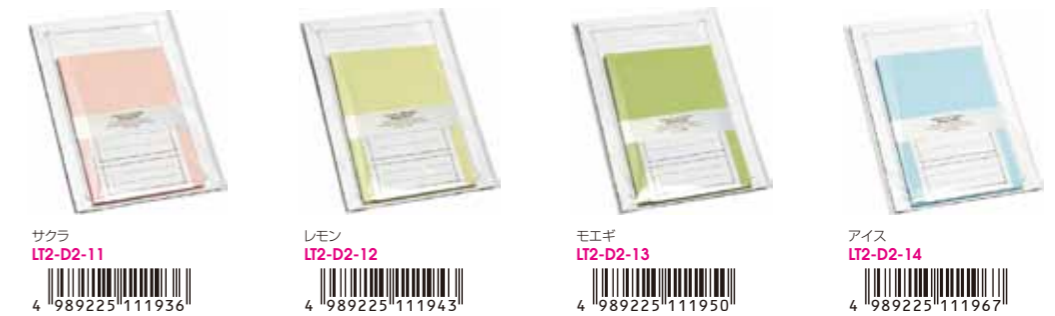

400yen+税

- 封筒(洋2):特殊紙
ダイヤモンド貼 入数:5枚
- 便箋(A5):特殊紙(アイボリーホワイト01.02.06)
上質紙(ナチュラル11~14)
罫線入り 入数:10枚
- 宛名シール:5枚

BLACK

ブラック

400yen+税

- 封筒(洋2):色上質紙(黒)
ダイヤモンド貼 入数:15枚
- 便箋(A5):色上質紙(黒)
無地 入数:30枚

お得
パック

Pastel

パステル

400yen+税

- 封筒(洋2):色上質紙
ダイヤモンド貼 入数:20枚
- 便箋(A5):上質紙(アイボリー)
罫線入り 入数:40枚

お得
パック

ASSORT

アソート

300yen+税

- 封筒(洋2):特殊紙(5アソート)
ダイヤモンド貼 入数:5(各色)
- 便箋(A5):特殊紙
無地 入数:10枚
- 罫線台紙入り