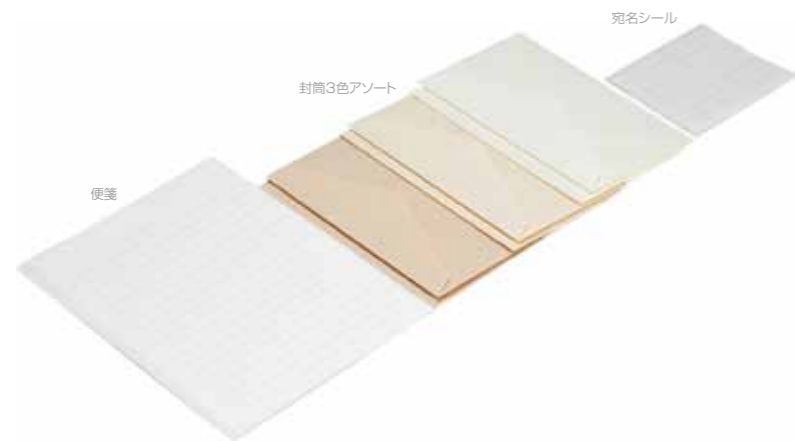

Trois

トロフ

400yen+税

- ●封筒(洋7):特殊紙(3アソート)
- ●ダイヤモンド貼 入数:6(3色x2枚)
- ●便箋(A5):上質紙(アイボリー)
- ●罫線入り 入数:12枚
- ●宛名シール:6枚

IVOIRE-1
LT2-T2-01
4 989225 079168

IVOIRE-2
LT2-T2-02
4 989225 079175

EMBOSS-1
LT2-T2-11
4 989225 090729

Bouquinistes

ブキニスト

380yen+税

- ●封筒(洋7):特殊紙
- ●ダイヤモンド貼 入数:6枚
- ●便箋(83x158):特殊紙
- ●アイボリーホワイト
- ●罫線入り 入数:12枚
- ●封緘シール:6枚

Trois

トロフ

380yen+税

- ●封筒(洋7):特殊紙(3アソート)
- ●ダイヤモンド貼 入数:6(3色x2枚)
- ●便箋(83x158):上質紙(アイボリー)
- ●罫線入り 入数:12枚
- ●封緘シール:6枚