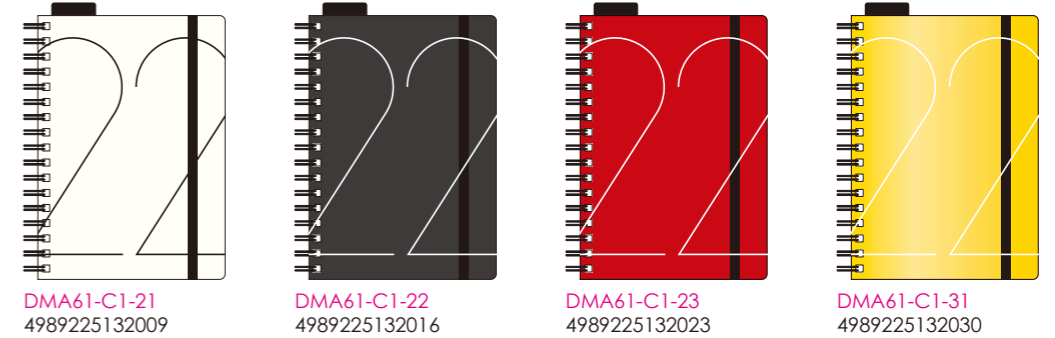

A6

(100シート マンスリーノート)
サイズ:105Wx148H
製 本:ダブルリング
月計画:見開き1ヶ月
ノート:B罫/6mm
葉/ゴムバンド付
Unit:5

100シート
コンパクト
ダイアリー
納得の
お手頃価格
500円+税

14ヵ月分
2021年12月
~
2023年1月