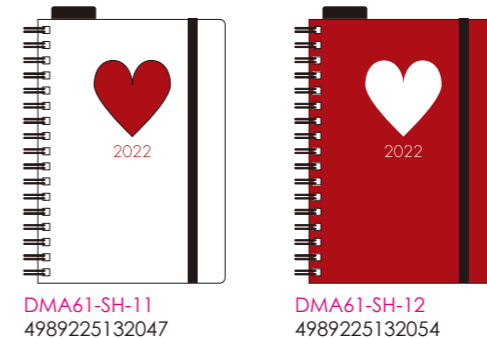

200シート
 日記感覚の
 ダイアリー
 納得の
 お手頃価格
 1,000円+税

DMB62-C1-21 4989225132160
 DMB62-C1-22 4989225132177
 DMB62-C1-23 4989225132184
 DMB62-C1-31 4989225132191

A6

(100シート マンスリーノート)
 サイズ:105Wx148H
 製 本:ダブルリング
 月計画:見開き1ヶ月
 ノート:B罫/6mm
 葉/ゴムバンド付
 Unit:5

100シート
 コンパクト
 ダイアリー
 納得の
 お手頃価格
 500円+税

14ヵ月分
 2021年12月
 ~
 2023年1月

DMA61-C1-21 4989225132009
 DMA61-C1-22 4989225132016
 DMA61-C1-23 4989225132023
 DMA61-C1-31 4989225132030

DMA61-BR-02 4989225131965
 DMA61-BR-03 4989225131972
 DMA61-BR-06 4989225131989
 DMA61-BR-07 4989225131996

DMA61-SH-11 4989225132047
 DMA61-SH-12 4989225132054

B6

A6

DM **NEW**

(マンスリーノート)
 サイズ:92Wx158H
 製 本:中綴じ製本
 頁 数:64p
 カレンダー/2年分
 月計画:見開き1ヶ月
 ノート:C罫/5mm

14カ月分
 2021年12月
 ~
 2023年1月

DARK TONE

納得の
 お手頃価格
 400円+税
 PP
 カバー付き

BIO TONE

GRAY TONE

B6

(マンスリーノート)
 サイズ:128Wx182H
 製 本:中綴じ製本
 頁 数:64p
 月計画:見開き1ヶ月
 ノート:B罫/6mm
 Unit:5

14カ月分
 2021年12月
 ~
 2023年1月

納得の
 お手頃価格
 400円+税

B6

B6専用透明カバー
 250yen+税
 サイズ:265Wx186H
 Unit:5
 DME-R-03
 4989225121171