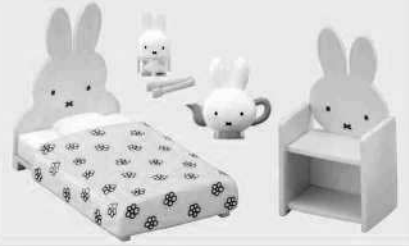

ぜんしゅるい
全8種類

床や背景はジオラマ用に制作したものです。商品には含まれません。

おすすめポイント

ポストカードを
差し替えられるよ!

ミッフィーモチーフの
アイテムがいっぱい!

箱買い特典でお部屋のジオラマが作れるよ!

内容物
フィギュア
ミニシート

フィギュア：中国製

●全8種類のうち1種類が入っています。●中身は外から分からない仕様になっています。
●納品時に「全種類のアイテムが揃います。」というシールが貼られているボックスにつきましては全種類揃います。

ミッフィーアイテムがいっぱいのかわいいお部屋へようこそ!

Breakfast

① こだわりの朝ごはん

Dress

② お出かけの準備

Shelf

ポストカードはミニシートを切り取って下さい。