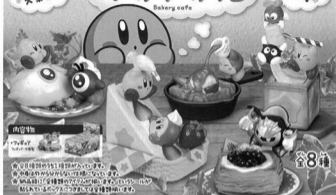

H70xW140xD45

H75xW145xD75

H175xW455xD75 1.6 重

星のカービィ

re-MENT

いろいろなキャラが大集合!

なっまれ!  
ベーカリーカフェ  
Bakery cafe

美味しそうなおパンが  
いっぱい♪