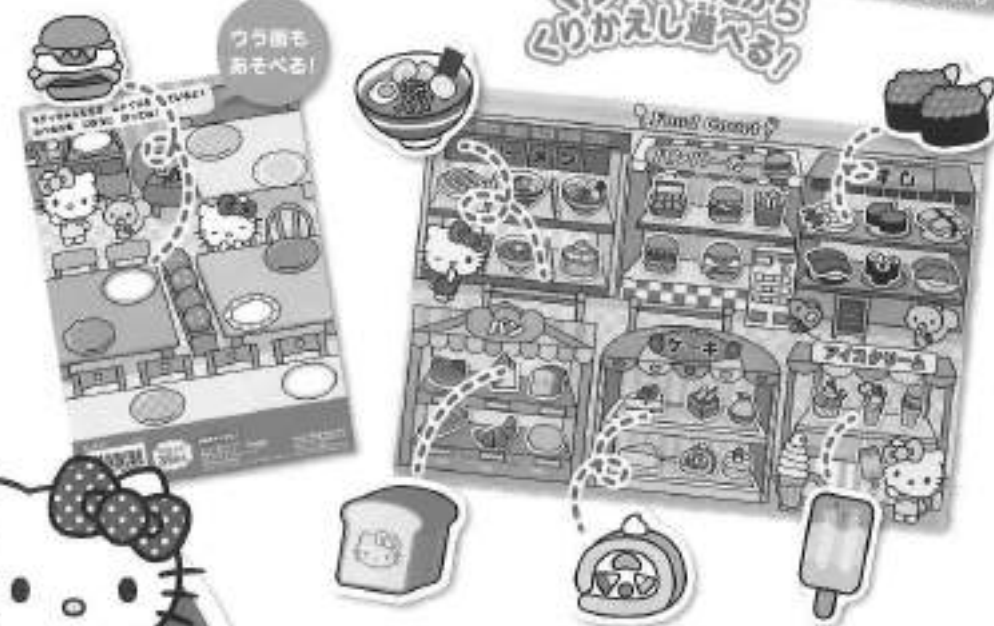

# マグネットで べったんこ

マグネット  
39  
枚入り

キティちゃん  
と  
たべものやさん

マグネットだから  
くりかえし遊べる!

つう方も  
あそべる!

ハローキティ マグネットべったんこ

本体価格 ¥ 600 (税込 ¥ 660)

コード: 339-050 品番: KT-ME0F2