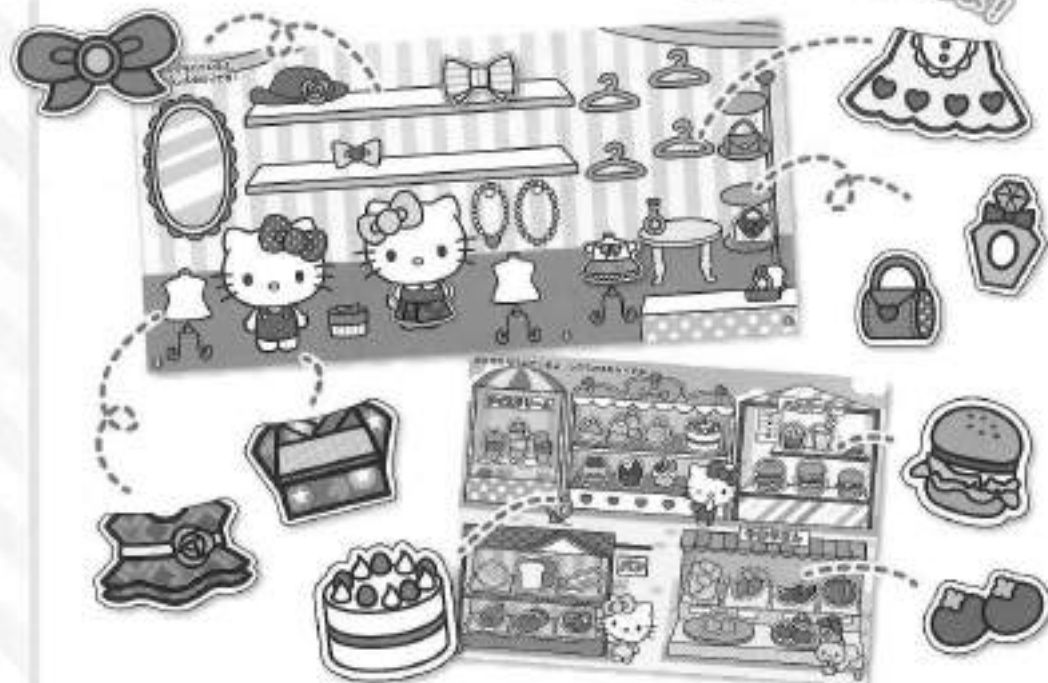

あそびながらまなぶ

HELLO KITTY

シールで べったんこ

はったりはがしたり
くりかえしあそべるよ!

シール
96
まい入り!

ハローキティ シールでべったんこ

本体価格 ¥ 600 (税込 ¥ 660)

コード: 369-052 品番: KT-SPKF2

JAN: 4973107 243808

入数: 10/1 GP/CTN

本体: W148xH210xD4mm

包装: W155xH252xD5mm

内箱: W155xH252xD50mm

外箱: W270xH330xD200mm

マグネットで べったんこ

マグネット
39
枚入り

キティちゃん
と
たべものやさん

マグネットだから
くりかえし遊べる!

つう方も
あそべる!

ハローキティ マグネットべったんこ

本体価格 ¥ 600 (税込 ¥ 660)

コード: 339-050 品番: KT-ME0F2

JAN: 4973107 180525

入数: 10/6P/CTN

本体: W182xH257xD5mm

包装: W190xH298xD5mm

内箱: W200xH55xD310mm

外箱: W320xH205xD420mm