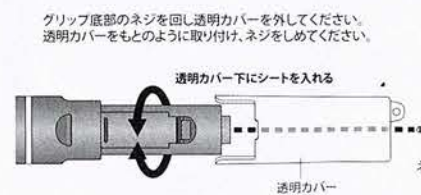

●本カタログ内の写真は商品イメージのため、実際の商品と異なる場合がございます。