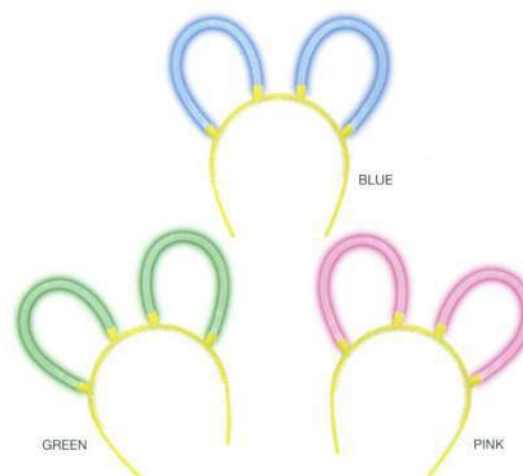

※スベア発光体としてプレスレット4本入がご利用できます。

BLUE

GREEN

※角度をかえてティアドロップ型に。

PINK

かわいく光る  
アニマル耳のカチューシャ  
光るルミカカチューシャ  
GLOWING HEAD BAND

発光色	商品コード	JANコード
GREEN	E29911	4967574309433
BLUE	E29912	4967574309440
PINK	E29913	4967574309457

- 参考価格 ¥150(税抜)
- 発光体サイズ φ6×200mm
- 発光時間 約4~6時間
- 商品仕様 発光体2本入・カチューシャ1個入
- 入数 12 pcs/box 12 boxes/ctn

※スベア発光体としてプレスレット4本入がご利用できます。

BLUE

GREEN

PINK

耳元をオシャレに飾る  
光るイヤリング

パーティーイヤリング  
PARTY EARRINGS

発光色	商品コード	JANコード
GREEN	E25101	4967574302311
BLUE	E25102	4967574302328
PINK	E25103	4967574302380