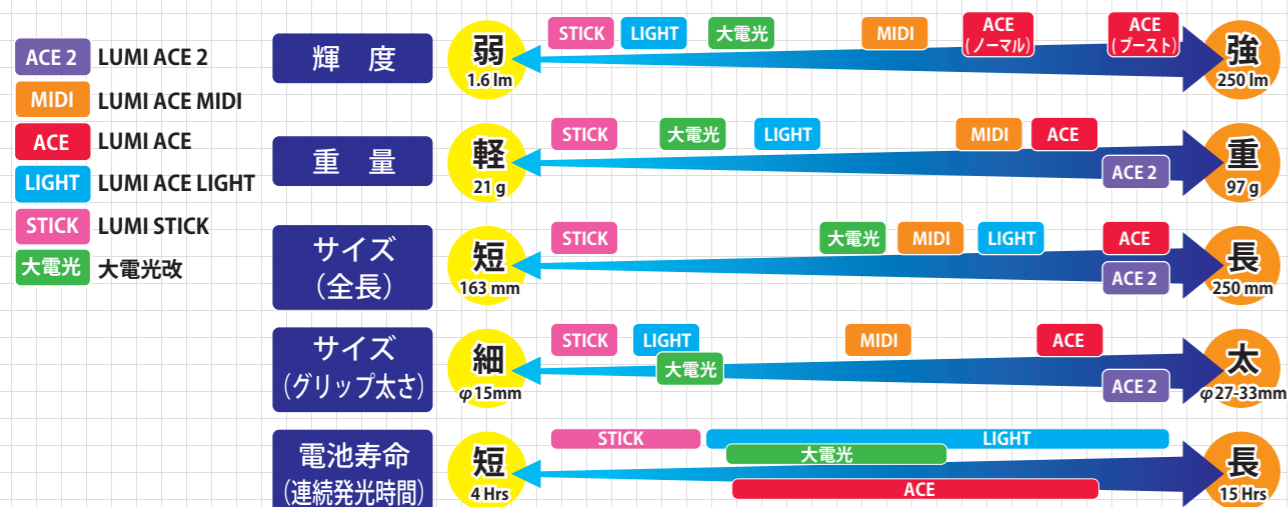

LED ペンライトスペック比較

※発光色、発光モードにより異なります。

イベントでのご使用など、個別包装の必要がない場合は
お得なバルクタイプ(業務用)をご用意しています。