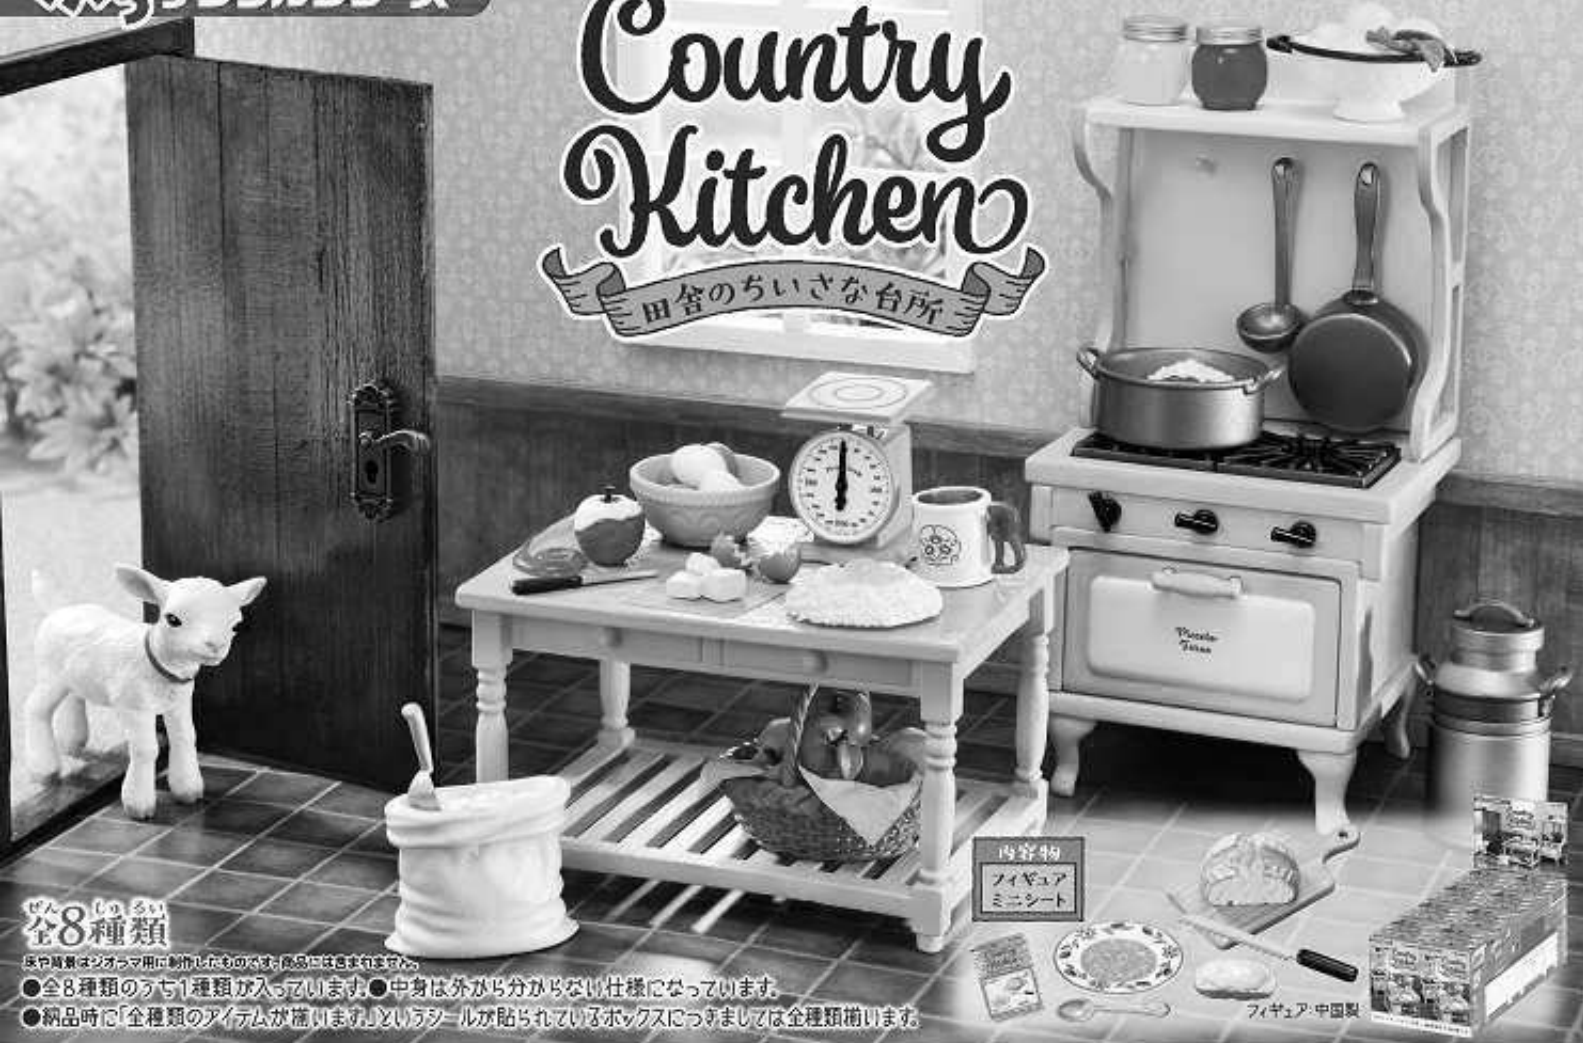

Country Kitchen

田舎のちいさな台所

ぜんしゅう
全8種類

床や背景はシタマ用紙制作したものです。商品には含まれません。

- ●全8種類のうち1種類が入っています。●中身は外から分からない仕様になっています。
- ●納品時に「全種類のアイテムが揃います。」というシールが貼られているボックスにつきましては全種類揃います。

内容物
フィギュア
ミニシート

フィギュア・中国製

ナチュラルで可愛い調理器具や料理たち