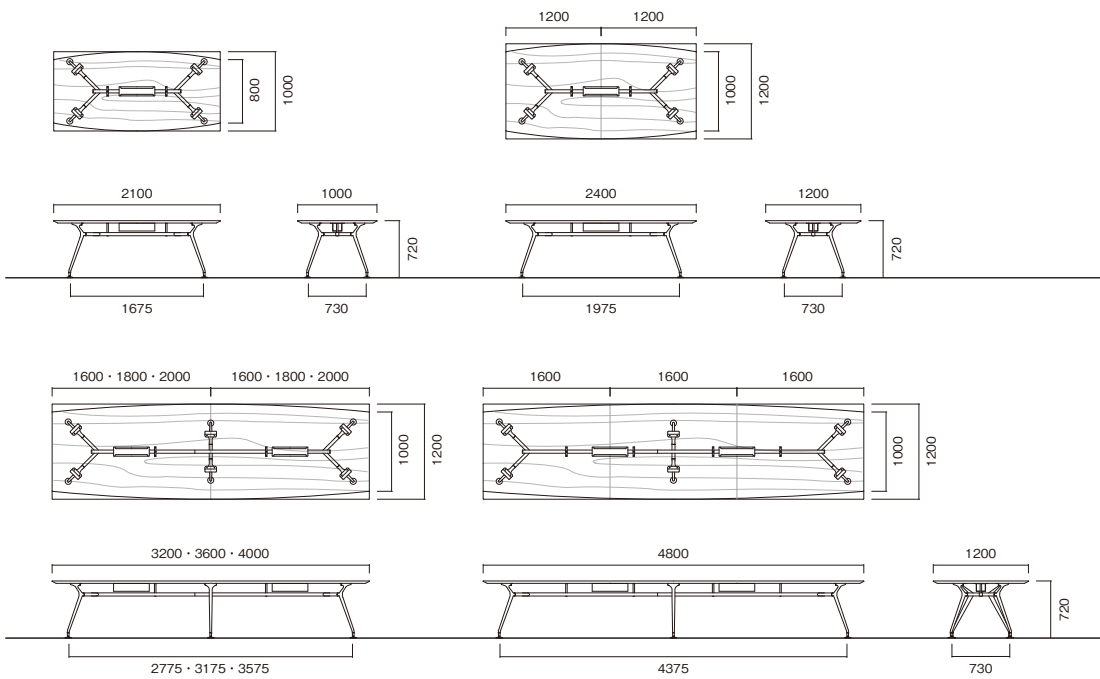

MEETING TABLE

ARD

テーブル ARD-P3212FW-OW

ARD-P3212FW-DW

01

ビッグ
テーブル

W
~4800

テーブル ARD-B3212K-LO

ARD-P2412FW-OW

ARD-P3212FW-DW

ARD-P4012K-LO

ARD-B2412KW-MG

ARD-B3612F-DW

ARD-B4812F-LO

[ワイヤリングBOXなし]

●角型

W×D×H	品番	税抜価格
2100×1000×720	ARD-■2110K-□□	¥291,000
2400×1200×720	ARD-■2412K-□□	¥327,000
3200×1200×720	ARD-■3212K-□□	¥570,000
3600×1200×720	ARD-■3612K-□□	¥587,000
4000×1200×720	ARD-■4012K-□□	¥605,000
4800×1200×720	ARD-■4812K-□□	¥642,000

●舟型

W×D×H	品番	税抜価格
2100×1000×720	ARD-■2110F-□□	¥302,000
2400×1200×720	ARD-■2412F-□□	¥337,000
3200×1200×720	ARD-■3212F-□□	¥580,000
3600×1200×720	ARD-■3612F-□□	¥597,000
4000×1200×720	ARD-■4012F-□□	¥616,000
4800×1200×720	ARD-■4812F-□□	¥652,000