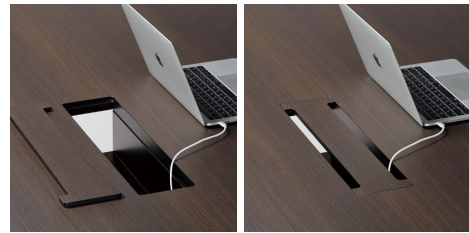

●舟型

W×D×H	品番	税抜価格
2100×1000×720	ARD-■2110F-□□	¥302,000
2400×1200×720	ARD-■2412F-□□	¥337,000
3200×1200×720	ARD-■3212F-□□	¥580,000
3600×1200×720	ARD-■3612F-□□	¥597,000
4000×1200×720	ARD-■4012F-□□	¥616,000
4800×1200×720	ARD-■4812F-□□	¥652,000

[ワイヤリングBOX付]

●角型

W×D×H	品番	税抜価格
2100×1000×720	ARD-■2110KW-□□	¥347,000
2400×1200×720	ARD-■2412KW-□□	¥383,000
3200×1200×720	ARD-■3212KW-□□	¥682,000
3600×1200×720	ARD-■3612KW-□□	¥699,000
4000×1200×720	ARD-■4012KW-□□	¥717,000
4800×1200×720	ARD-■4812KW-□□	¥754,000

●舟型

W×D×H	品番	税抜価格
2100×1000×720	ARD-■2110FW-□□	¥358,000
2400×1200×720	ARD-■2412FW-□□	¥393,000
3200×1200×720	ARD-■3212FW-□□	¥692,000
3600×1200×720	ARD-■3612FW-□□	¥709,000
4000×1200×720	ARD-■4012FW-□□	¥728,000
4800×1200×720	ARD-■4812FW-□□	¥764,000

[共通仕様]

- ●天板 / 表面材:メラミン化粧板 エッジ:MDF舟底ウレタン塗装 30mm厚
- ●脚部 / アルミダイキャスト 磨き仕上げ (P) ブラック焼付塗装 (B) アジャスター付
- ●組立式

[天板カラー] ※品番の□□にカラーを指定してください。

●木目スタンダード

1. **DW** ダークウッド (抗菌) (指紋レス)
   WN ウォールナット (抗菌) (指紋レス)
   LO ライトオーク (抗菌) (指紋レス)
   WG ホワイトグレイ (抗菌) (指紋レス)

●プレーン

1. **MG** マットグレイ (抗菌) (指紋レス)
   OW オフホワイト (抗菌)

〈指紋レス〉: 指紋などの汚れが目立ちにくいメラミン化粧板です。

別製対応 …SIAA登録の抗ウイルス・抗菌天板での製作が可能です。詳細はP.013をご覧ください。

[脚部カラー] ※品番の■にカラーを指定してください。

1. **P** ホリッシュ **B** ブラック

■ワイヤリングBOX

カバーを外し、電源タップやケーブル等を収納できます。
W450×D115×H100