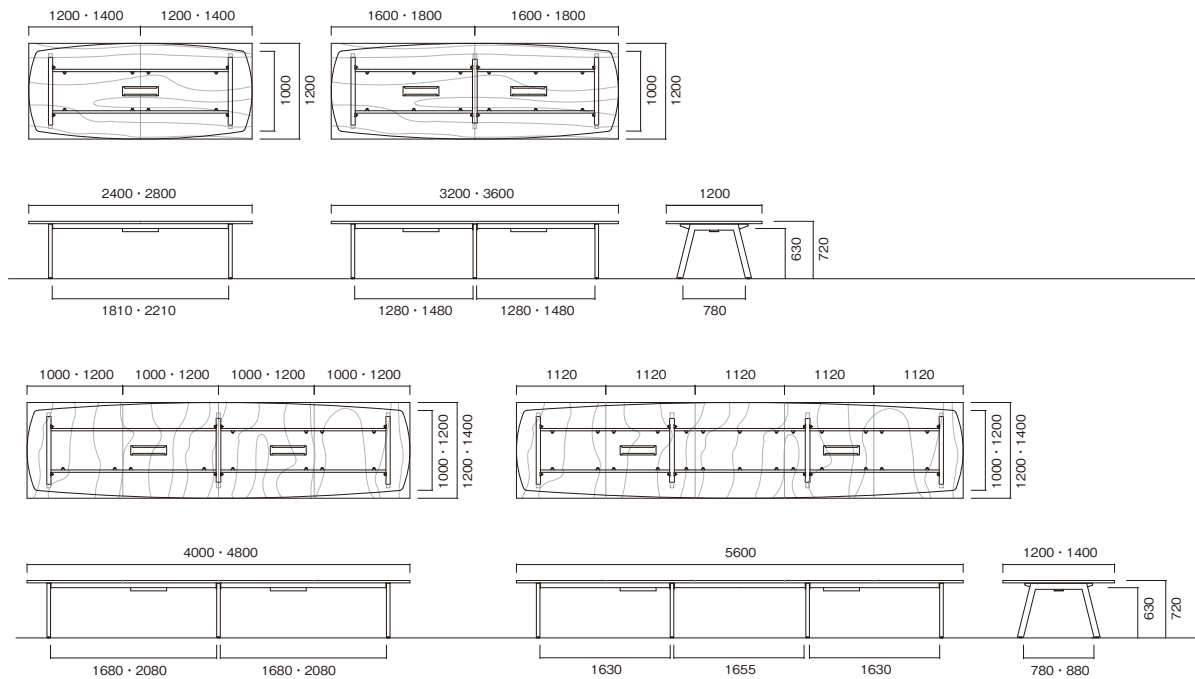

# BL

テーブル BL-B4814KW-MG

テーブル BL-B4812VW-WN  
チェア YC-200BB-BK (P.238)

01

ビッグ  
テーブル

W  
~5600

BL-S4812K-LO

BL-S2412K-OW

BL-S4012K-LO

BL-S4812VW-WN

BL-B2412VW-DW

BL-B3212KW-MG

BL-B4012K-LO

[ワイヤリングBOXなし]

●角型/D1200

W×D×H	品番	税抜価格
2400×1200×720	BL-■2412K-□□	¥270,000
2800×1200×720	BL-■2812K-□□	¥425,000
3200×1200×720	BL-■3212K-□□	¥470,000
3600×1200×720	BL-■3612K-□□	¥490,000
4000×1200×720	BL-■4012K-□□	¥526,000
4800×1200×720	BL-■4812K-□□	¥536,000
5600×1200×720	BL-■5612K-□□	¥736,000

●角型/D1400

W×D×H	品番	税抜価格
4000×1400×720	BL-■4014K-□□	¥708,000
4800×1400×720	BL-■4814K-□□	¥716,000
5600×1400×720	BL-■5614K-□□	¥928,000

●オーバル型/D1200

W×D×H	品番	税抜価格
2400×1200×720	BL-■2412V-□□	¥288,000
2800×1200×720	BL-■2812V-□□	¥444,000
3200×1200×720	BL-■3212V-□□	¥489,000
3600×1200×720	BL-■3612V-□□	¥509,000
4000×1200×720	BL-■4012V-□□	¥546,000
4800×1200×720	BL-■4812V-□□	¥556,000
5600×1200×720	BL-■5612V-□□	¥758,000

●オーバル型/D1400

W×D×H	品番	税抜価格
4000×1400×720	BL-■4014V-□□	¥738,000
4800×1400×720	BL-■4814V-□□	¥746,000
5600×1400×720	BL-■5614V-□□	¥960,000

[ワイヤリングBOX付]

●角型/D1200

W×D×H	品番	税抜価格
2400×1200×720	BL-■2412KW-□□	¥326,000
2800×1200×720	BL-■2812KW-□□	¥481,000
3200×1200×720	BL-■3212KW-□□	¥582,000
3600×1200×720	BL-■3612KW-□□	¥602,000
4000×1200×720	BL-■4012KW-□□	¥638,000
4800×1200×720	BL-■4812KW-□□	¥648,000
5600×1200×720	BL-■5612KW-□□	¥848,000