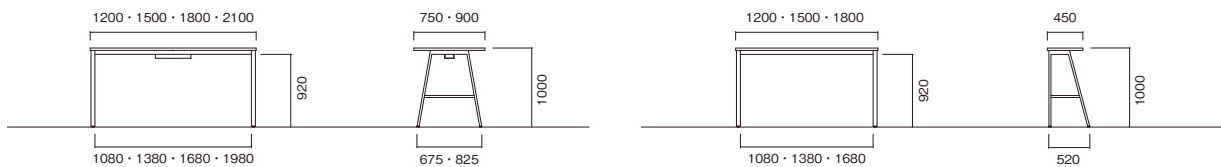

S シルバー **B** ブラック **H** ホワイト

■ワイヤリングBOX

カバーを外し、電源タップやケーブル等を収納できます。脚部カラー-S、Hはシルバー色カバー、Bはブラック色カバーとなります。内寸W450×D115×H100

ワイヤリングガイド **PXB-G** テーブルH720用 ¥19,800

床へのコードをスッキリまとめる事ができます。

ワイヤリングカバー **PX-V-□** ¥10,800
カラー:S シルバー B ブラック W ホワイト
W40×D15×H570
スチール面に取付してコードを収納できます。
※マグネット式

電源コンセント **G001E-B** ¥15,000
電源コンセント:2口
(15A 125V 2mコード付)
※USBタイプもございます。

■ HIGH TABLE

BSY

テーブル BSY-B1890H-LO

BSY-H1545H-OW

BSY-B1845H-MG

BSY-H1575HW-LO

BSY-S1875H-DW

BSY-B2190HW-TB

[ワイヤリングBOXなし]

W×D×H	品番	税抜価格
1200×750×1000	BSY-■1275H-□□	¥117,000
1200×900×1000	BSY-■1290H-□□	¥118,000
1500×750×1000	BSY-■1575H-□□	¥119,000
1500×900×1000	BSY-■1590H-□□	¥121,000
1800×750×1000	BSY-■1875H-□□	¥121,000
1800×900×1000	BSY-■1890H-□□	¥122,000
2100×750×1000	BSY-■2175H-□□	¥181,000
2100×900×1000	BSY-■2190H-□□	¥183,000

[ワイヤリングBOX付]

W×D×H	品番	税抜価格
1200×750×1000	BSY-■1275HW-□□	¥150,000
1200×900×1000	BSY-■1290HW-□□	¥151,000
1500×750×1000	BSY-■1575HW-□□	¥152,000
1500×900×1000	BSY-■1590HW-□□	¥154,000
1800×750×1000	BSY-■1875HW-□□	¥154,000
1800×900×1000	BSY-■1890HW-□□	¥155,000
2100×750×1000	BSY-■2175HW-□□	¥214,000
2100×900×1000	BSY-■2190HW-□□	¥216,000