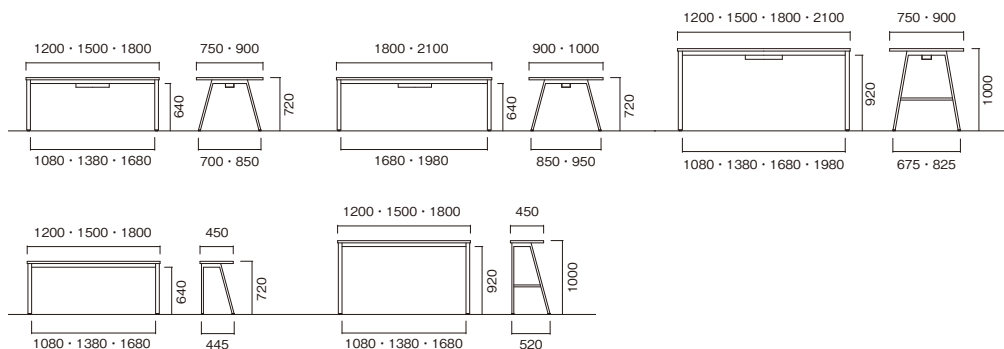

[カウンタータイプ]

●H720

W×D×H	品番	税抜価格
1200×450×720	BSY-■1245-□□	¥71,600
1500×450×720	BSY-■1545-□□	¥76,500
1800×450×720	BSY-■1845-□□	¥77,800

●H1000

W×D×H	品番	税抜価格
1200×450×1000	BSY-■1245H-□□	¥83,200
1500×450×1000	BSY-■1545H-□□	¥88,100
1800×450×1000	BSY-■1845H-□□	¥89,400

[共通仕様]

- ●天板/表面材:メラミン化粧板 エッジ:ABS樹脂エッジ巻 30mm厚
- ●脚部/スチールパイプ(50×26) 焼付塗装 アジャスター付
- ●組立式

[天板カラー] ※品番の□□にカラーを指定してください。

●木目スタンダード

DW ダークウッド (抗菌) (指紋レス) **WN** ウォールナット (抗菌) (指紋レス) **LO** ライトオーク (抗菌) (指紋レス) **WG** ホワイトグレイ (抗菌) (指紋レス)

●プランクウッド

TB ティンバー (抗菌) (指紋レス) **SK** スミクロ (抗菌) (指紋レス) **MG** マットグレイ (抗菌) (指紋レス) **OW** オフホワイト (抗菌)

●プレーン

(指紋レス): 指紋などの汚れが目立ちにくいメラミン化粧板です。

別製対応 ...SIAA登録の抗ウイルス・抗菌天板での製作が可能です。詳細はP.013をご覧ください。

[脚部カラー] ※品番の■にカラーを指定してください。

S シルバー **B** ブラック **H** ホワイト

■ワイヤリングBOX

カバーを外し、電源タップやケーブル等を収納できます。脚部カラー-S、Hはシルバー色カバー、Bはブラック色カバーとなります。内寸W450×D115×H100

ワイヤリングガイド **PXB-G** テーブルH720用 ¥19,800

床へのコードをスッキリまとめる事ができます。

ワイヤリングカバー **PX-V-□** ¥10,800
カラー:S シルバー B ブラック W ホワイト
W40×D15×H570
スチール面に取付してコードを収納できます。
※マグネット式

電源コンセント **G001E-B** ¥15,000
電源コンセント:2口
(15A 125V 2mコード付)
※USBタイプもございます。