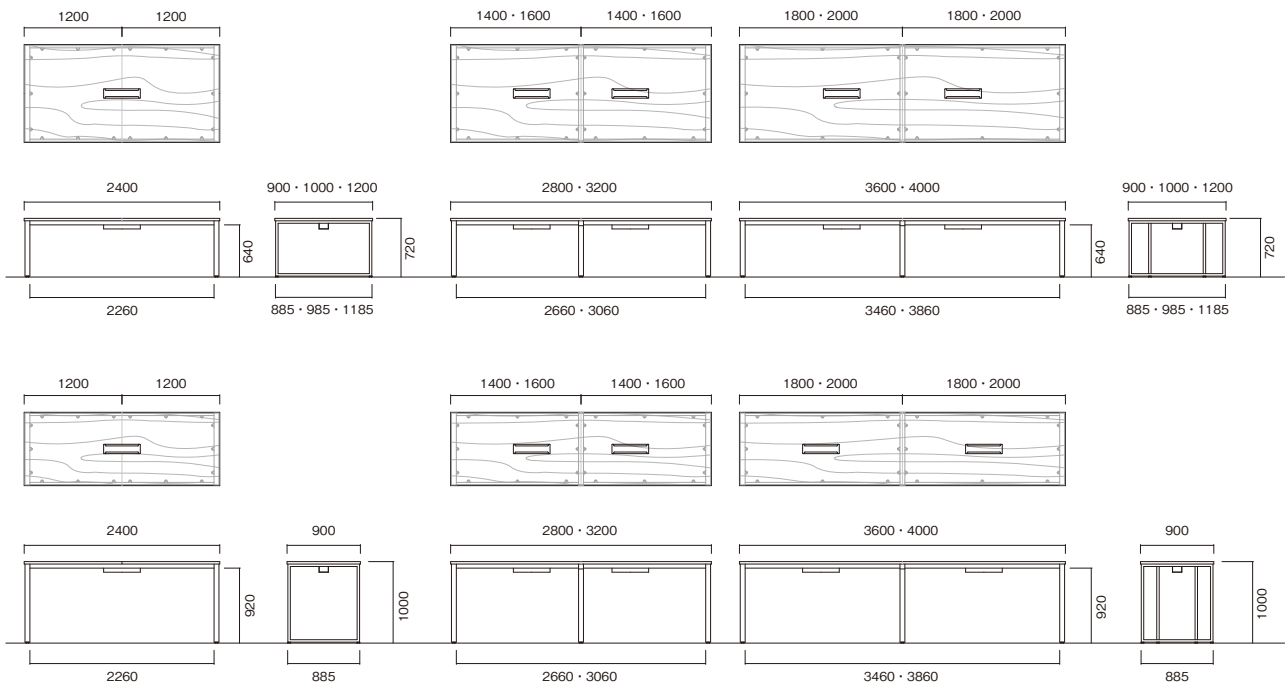

MEETING TABLE

BX

BX-3212W-TB

01

ビッグ
テーブル
W
~4000

テーブル BX-2412W-MG
BX-2890H-MG

BX-2412W-TB

BX-2412-WG

BX-3212W-WN

BX-3612-LO

BX-2490H-MG

BX-3290H-SK

[ワイヤリングBOXなし]

●H720

W×D×H			品番	税抜価格
2400			BX-2490-□□	¥233,000
2800			BX-2890-□□	¥370,000
3200	900	720	BX-3290-□□	¥397,000
3600			BX-3690-□□	¥421,000
4000			BX-4090-□□	¥440,000
2400			BX-2410-□□	¥240,000
2800			BX-2810-□□	¥379,000
3200	1000	720	BX-3210-□□	¥405,000
3600			BX-3610-□□	¥430,000
4000			BX-4010-□□	¥448,000
2400			BX-2412-□□	¥240,000
2800			BX-2812-□□	¥379,000
3200	1200	720	BX-3212-□□	¥405,000
3600			BX-3612-□□	¥430,000
4000			BX-4012-□□	¥448,000

●H1000

W×D×H			品番	税抜価格
2400			BX-2490H-□□	¥247,000
2800			BX-2890H-□□	¥391,000
3200	900	1000	BX-3290H-□□	¥418,000
3600			BX-3690H-□□	¥442,000
4000			BX-4090H-□□	¥461,000

[ワイヤリングBOX付]

●H720

W×D×H			品番	税抜価格
2400			BX-2490W-□□	¥289,000
2800			BX-2890W-□□	¥482,000
3200	900	720	BX-3290W-□□	¥509,000
3600			BX-3690W-□□	¥533,000
4000			BX-4090W-□□	¥552,000
2400			BX-2410W-□□	¥296,000
2800			BX-2810W-□□	¥491,000
3200	1000	720	BX-3210W-□□	¥517,000
3600			BX-3610W-□□	¥542,000
4000			BX-4010W-□□	¥560,000
2400			BX-2412W-□□	¥296,000
2800			BX-2812W-□□	¥491,000
3200	1200	720	BX-3212W-□□	¥517,000
3600			BX-3612W-□□	¥542,000
4000			BX-4012W-□□	¥560,000

●H1000

W×D×H			品番	税抜価格
2400			BX-2490HW-□□	¥303,000
2800			BX-2890HW-□□	¥503,000
3200	900	1000	BX-3290HW-□□	¥530,000
3600			BX-3690HW-□□	¥554,000
4000			BX-4090HW-□□	¥573,000

[共通仕様]

- 天板/表面材:メラミン化粧板 エッジ:ABS樹脂エッジ巻 30mm厚
- 脚部/スチールパイプ(60×30) 焼付塗装(ブラック) アジャスター付
- 組立式