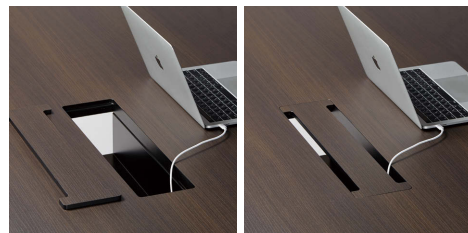

(指紋レス): 指紋などの汚れが目立ちにくいメラミン化粧板です。

別製対応 ...SIAA登録の抗ウイルス・抗菌天板での製作が可能です。詳細はP.013をご覧ください。

■ワイヤリングBOX

カバーを外し、電源タップやケーブル等を収納できます。
 W450×D115×H100

ワイヤリングガイド

PXB-G テーブルH720用
 ¥19,800

床へのコードをスッキリまとめる事ができます。

ワイヤリングカバー