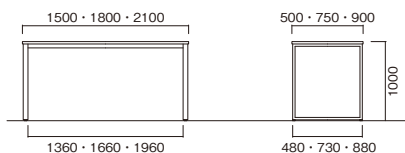

PX-V-B ¥10,800
 W40×D15×H570

スチール面に取付してコードを収納できます。
 ※マグネット式

BX

BX-1890H-TB

BX-1850H-LO

BX-1590H-OW

BX-1890H-WN

W×D×H	品番	税抜価格
1500×500×1000	BX-1550H-□□	¥133,000
1500×750×1000	BX-1575H-□□	¥140,000
1500×900×1000	BX-1590H-□□	¥144,000
1800×500×1000	BX-1850H-□□	¥137,000
1800×750×1000	BX-1875H-□□	¥143,000
1800×900×1000	BX-1890H-□□	¥146,000
2100×750×1000	BX-2175H-□□	¥205,000
2100×900×1000	BX-2190H-□□	¥207,000