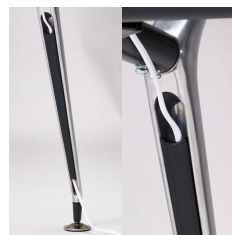

■脚部配線

脚内側にカバー付配線スペースがあり床への配線を収めることができます。