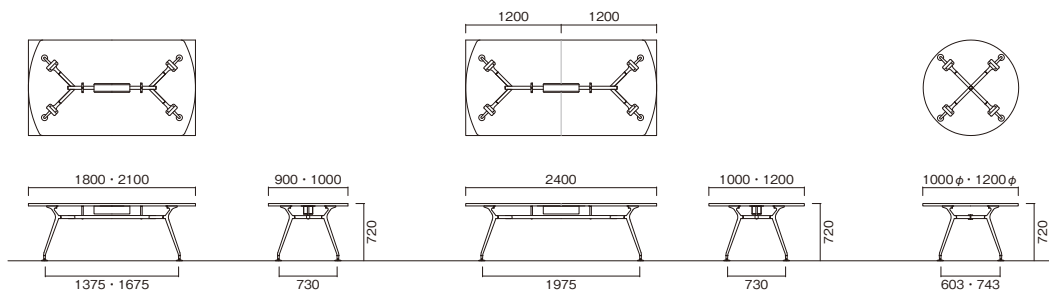

MEETING TABLE

CAD

03

ミーティングテーブル  
W  
~2400

テーブル  
CAD-B1200R-OW  
CAD-B2412K-LO

CAD-P1200R-OW

CAD-P2110B-LO

CAD-P2412KW-DW

CAD-B1890K-OW

CAD-B2110BW-MG

CAD-B2412K-WN

[ワイヤリングBOXなし]

●角型

W×D×H	品番	税抜価格
1800×900×720	CAD-■1890K-□□	¥186,000
1800×1000×720	CAD-■1810K-□□	¥242,000
2100×900×720	CAD-■2190K-□□	¥244,000
2100×1000×720	CAD-■2110K-□□	¥247,000
2400×1000×720	CAD-■2410K-□□	¥272,000
2400×1200×720	CAD-■2412K-□□	¥274,000

●ポート型

W×D×H	品番	税抜価格
1800×900×720	CAD-■1890B-□□	¥195,000
1800×1000×720	CAD-■1810B-□□	¥251,000
2100×900×720	CAD-■2190B-□□	¥253,000
2100×1000×720	CAD-■2110B-□□	¥256,000
2400×1000×720	CAD-■2410B-□□	¥282,000
2400×1200×720	CAD-■2412B-□□	¥284,000