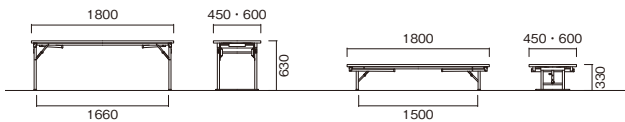

CJK

CJK-1860S-TK

座卓使用時

[ソフトエッジ巻]

W×D×H	重量	品番	税抜価格
1800×450×630(330)	13.4kg	CJK-1845S-□□	¥66,500
1800×600×630(330)	17kg	CJK-1860S-□□	¥74,600

[共巻]

W×D×H	重量	品番	税抜価格
1800×450×630(330)	12.9kg	CJK-1845T-□□	¥62,200
1800×600×630(330)	16.2kg	CJK-1860T-□□	¥70,200

[共通仕様]

- 天板 / 表面材:メラミン化粧板 エッジ:ソフトエッジ巻(S) 共巻(T) 28mm厚
- 脚部 / アルミパイプ(□27) 保護バー付 焼付塗装(ダークグレー)
- 完成品

[天板カラー] ※品番の□□にカラーを指定してください。

RO ローズ TK チーク

CKZ

CKZ-1845T-RO

座卓使用時

[ソフトエッジ巻]

W×D×H	重量	品番	税抜価格
1800×450×630(330)	17.5kg	CKZ-1845S-□□	¥43,500
1800×600×630(330)	21.3kg	CKZ-1860S-□□	¥51,600

[共巻]

W×D×H	重量	品番	税抜価格
1800×450×630(330)	14.8kg	CKZ-1845T-□□	¥38,500
1800×600×630(330)	17.8kg	CKZ-1860T-□□	¥46,300