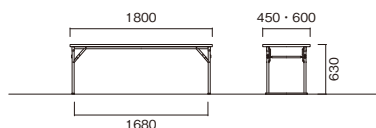

CUW

CUW-1860S-RO

CUW-1860S-TK

W×D×H	重量	品番	税抜価格
1500×450×630	12kg	CUW-1545S-□□	¥51,100
1500×600×630	14.5kg	CUW-1560S-□□	¥57,800
1800×450×630	13kg	CUW-1845S-□□	¥51,100
1800×600×630	16.4kg	CUW-1860S-□□	¥57,800

[共通仕様]

- 天板/表面材:メラミン化粧板 エッジソフトエッジ巻 28mm厚
- 脚部/アルミパイプ(□27) 保護バー付 焼付塗装(ブラック)
- 完成品

[天板カラー] ※品番の□□にカラーを指定してください。

RO ローズ TK チーク

■省スペース収納・薄型設計

折りたたみ時の厚みは68mm厚です。

CKP

CKP-1845S-RO

CKP-1845T-TK

[ソフトエッジ巻]

W×D×H	重量	品番	税抜価格
1800×450×630	13.6kg	CKP-1845S-□□	¥37,400
1800×600×630	17kg	CKP-1860S-□□	¥44,400

[共通仕様]

- 天板/表面材:メラミン化粧板 エッジソフトエッジ巻(S) 共巻(T) 28mm厚
- 脚部/スチールパイプ(□26) 保護バー付 焼付塗装(ブラック)
- 完成品

[共巻]

W×D×H	重量	品番	税抜価格
1800×450×630	11.4kg	CKP-1845T-□□	¥32,800
1800×600×630	14.2kg	CKP-1860T-□□	¥39,600

[天板カラー] ※品番の□□にカラーを指定してください。

RO ローズ TK チーク