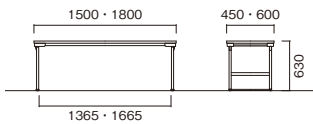

CUW

CUW-1860S-RO

CUW-1860S-TK

W×D×H	重量	品番	税抜価格
1500×450×630	12kg	CUW-1545S-□□	¥51,100
1500×600×630	14.5kg	CUW-1560S-□□	¥57,800
1800×450×630	13kg	CUW-1845S-□□	¥51,100
1800×600×630	16.4kg	CUW-1860S-□□	¥57,800

[共通仕様]

- 天板/表面材:メラミン化粧板 エッジソフトエッジ巻 28mm厚
- 脚部/アルミパイプ(□27) 保護バー付 焼付塗装(ブラック)
- 完成品

[天板カラー] ※品番の□□にカラーを指定してください。

RO ローズ TK チーク

■省スペース収納・薄型設計

折りたたみ時の厚みは68mm厚です。

CKP

CKP-1845S-RO

CKP-1845T-TK

[ソフトエッジ巻]

W×D×H	重量	品番	税抜価格
1800×450×630	13.6kg	CKP-1845S-□□	¥37,400
1800×600×630	17kg	CKP-1860S-□□	¥44,400

[共通仕様]

- 天板/表面材:メラミン化粧板 エッジソフトエッジ巻(S) 共巻(T) 28mm厚
- 脚部/スチールパイプ(□26) 保護バー付 焼付塗装(ブラック)
- 完成品