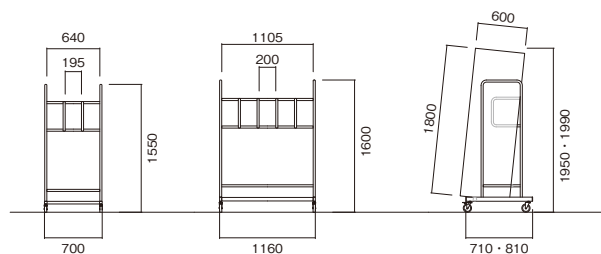

- サイズ / W2030×D610×H1355
- φ100単輪エラストマーキャスター(ストッパー2個)
- 積載可能台数:W1800×D450折りたたみテーブル(パネルなし) 10台
- 組立式

DS-600
¥127,000

- サイズ / W2030×D760×H1355
- φ100単輪エラストマーキャスター(ストッパー2個)
- 積載可能台数:W1800×D600折りたたみテーブル(パネルなし) 10台
- 組立式

[縦積台車]

DS-6T

DS-6T
¥78,200

- サイズ / W700×D710×H1550
- φ75単輪エラストマーキャスター(ストッパー2個)
- 積載可能台数:W1800×D450~600折りたたみテーブル(パネルなし) 6台
- 組立式

DS-10T
¥119,000

- サイズ / W1160×D810×H1600
- φ100単輪エラストマーキャスター(ストッパー2個)
- 積載可能台数:W1800×D450~600折りたたみテーブル(パネルなし) 10台
- 組立式

DS

[折りたたみテーブル用台車]

●横積用

DS-10SP

DS-10SP ¥142,000

- サイズ / W2010×D760×H1300
- φ100単輪エラストマーキャスター(ストッパー2個)
- 積載可能台数:W1800×D450~600
折りたたみテーブル(パネルなし) 10台
- 組立式

[折りたたみテーブル用台車]

●縦積用

DS-6T

DS-6T ¥78,200

- サイズ / W700×D710×H1550
- φ75単輪エラストマーキャスター(ストッパー2個)
- 積載可能台数:W1800×D450~600
折りたたみテーブル(パネルなし) 6台
- 組立式

DS-10T ¥119,000

- サイズ / W1160×D810×H1600
- φ100単輪エラストマーキャスター(ストッパー2個)
- 積載可能台数:W1800×D450~600
折りたたみテーブル(パネルなし) 10台
- 組立式