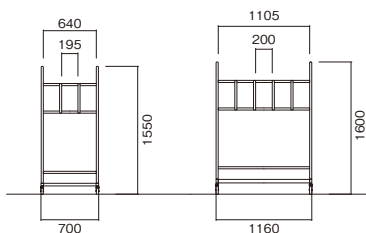

- サイズ / W2030×D610×H1355
- φ100単輪エラストマーキャスター(ストッパー2個)
- 積載可能台数:W1800×D450折りたたみテーブル(パネルなし) 10台
- 組立式

DS-600
¥127,000

- サイズ / W2030×D760×H1355
- φ100単輪エラストマーキャスター(ストッパー2個)
- 積載可能台数:W1800×D600折りたたみテーブル(パネルなし) 10台
- 組立式

[縦積台車]

DS-6T

DS-6T
¥78,200

- サイズ / W700×D710×H1550
- φ75単輪エラストマーキャスター(ストッパー2個)
- 積載可能台数:W1800×D450~600折りたたみテーブル(パネルなし) 6台
- 組立式

DS-10T
¥119,000

- サイズ / W1160×D810×H1600
- φ100単輪エラストマーキャスター(ストッパー2個)
- 積載可能台数:W1800×D450~600折りたたみテーブル(パネルなし) 10台
- 組立式

DS

[折りたたみテーブル用台車]

●横積用

DS-10SP

DS-10SP ¥142,000

- サイズ / W2010×D760×H1300
- φ100単輪エラストマーキャスター(ストッパー2個)
- 積載可能台数:W1800×D450~600
折りたたみテーブル(パネルなし) 10台
- 組立式

[折りたたみテーブル用台車]

●縦積用

DS-6T

DS-6T ¥78,200

- サイズ / W700×D710×H1550
- φ75単輪エラストマーキャスター(ストッパー2個)
- 積載可能台数:W1800×D450~600
折りたたみテーブル(パネルなし) 6台
- 組立式

DS-10T ¥119,000

- サイズ / W1160×D810×H1600
- φ100単輪エラストマーキャスター(ストッパー2個)
- 積載可能台数:W1800×D450~600
折りたたみテーブル(パネルなし) 10台
- 組立式