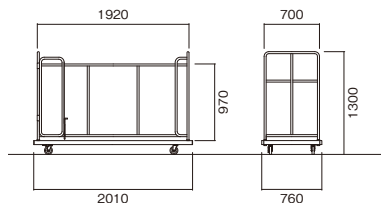

DS

[折りたたみテーブル用台車]

●横積用

DS-10SP

DS-10SP ¥142,000

- サイズ / W2010×D760×H1300
- φ100単輪エラストマーキャスター(ストッパー2個)
- 積載可能台数:W1800×D450~600
折りたたみテーブル(パネルなし) 10台
- 組立式

[折りたたみテーブル用台車]

●縦積用

DS-6T

DS-6T ¥78,200

- サイズ / W700×D710×H1550
- φ75単輪エラストマーキャスター(ストッパー2個)
- 積載可能台数:W1800×D450~600
折りたたみテーブル(パネルなし) 6台
- 組立式

DS-10T ¥119,000

- サイズ / W1160×D810×H1600
- φ100単輪エラストマーキャスター(ストッパー2個)
- 積載可能台数:W1800×D450~600
折りたたみテーブル(パネルなし) 10台
- 組立式