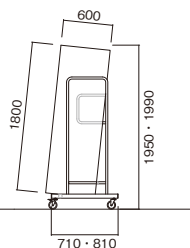

DS

[折りたたみテーブル用台車]

●横積用

DS-10SP

DS-10SP ¥142,000

- サイズ / W2010×D760×H1300
- φ100単輪エラストマーキャスター(ストッパー2個)
- 積載可能台数:W1800×D450~600
折りたたみテーブル(パネルなし) 10台
- 組立式

[折りたたみテーブル用台車]

●縦積用

DS-6T

DS-6T ¥78,200

- サイズ / W700×D710×H1550
- φ75単輪エラストマーキャスター(ストッパー2個)
- 積載可能台数:W1800×D450~600
折りたたみテーブル(パネルなし) 6台
- 組立式

DS-10T ¥119,000

- サイズ / W1160×D810×H1600
- φ100単輪エラストマーキャスター(ストッパー2個)
- 積載可能台数:W1800×D450~600
折りたたみテーブル(パネルなし) 10台
- 組立式

[LC用台車]

DS-71

DS-71 ¥63,600

- サイズ / W545×D545×H130
- φ75単輪ゴムキャスター
- 積載可能数:7脚
- 完成品