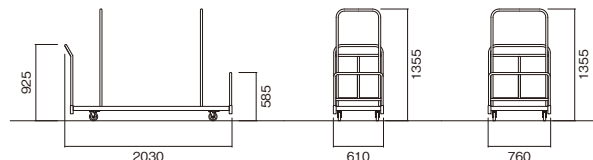

DS

[横積台車]

DS-10SP

DS-10SP
¥142,000

- サイズ / W2010×D760×H1300
- φ100単輪エラストマーキャスター(ストッパー2個)
- 積載可能台数:W1800×D450~600折りたたみテーブル(パネルなし) 10台
- 組立式

[横積台車]

DS-450

DS-450
¥110,000

- サイズ / W2030×D610×H1355
- φ100単輪エラストマーキャスター(ストッパー2個)
- 積載可能台数:W1800×D450折りたたみテーブル(パネルなし) 10台
- 組立式

DS-600
¥127,000

- サイズ / W2030×D760×H1355
- φ100単輪エラストマーキャスター(ストッパー2個)
- 積載可能台数:W1800×D600折りたたみテーブル(パネルなし) 10台
- 組立式

[縦積台車]

DS-6T

DS-6T
¥78,200

- サイズ / W700×D710×H1550
- φ75単輪エラストマーキャスター(ストッパー2個)
- 積載可能台数:W1800×D450~600折りたたみテーブル(パネルなし) 6台
- 組立式

DS-10T
¥119,000

- サイズ / W1160×D810×H1600
- φ100単輪エラストマーキャスター(ストッパー2個)
- 積載可能台数:W1800×D450~600折りたたみテーブル(パネルなし) 10台
- 組立式

DS

[折りたたみテーブル用台車]

●横積用

DS-10SP

DS-10SP ¥142,000

- サイズ / W2010×D760×H1300
- φ100単輪エラストマーキャスター(ストッパー2個)
- 積載可能台数:W1800×D450~600
折りたたみテーブル(パネルなし) 10台
- 組立式

[折りたたみテーブル用台車]

●縦積用