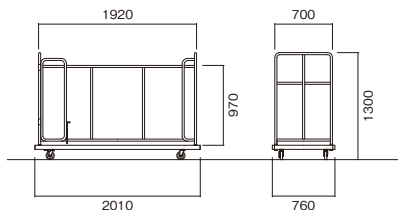

DS

[横積台車]

DS-10SP

DS-10SP
¥142,000

- サイズ / W2010×D760×H1300
- φ100単輪エラストマーキャスター(ストッパー2個)
- 積載可能台数:W1800×D450~600折りたたみテーブル(パネルなし) 10台
- 組立式

[横積台車]

DS-450

DS-450
¥110,000

- サイズ / W2030×D610×H1355
- φ100単輪エラストマーキャスター(ストッパー2個)
- 積載可能台数:W1800×D450折りたたみテーブル(パネルなし) 10台
- 組立式

DS-600
¥127,000

- サイズ / W2030×D760×H1355
- φ100単輪エラストマーキャスター(ストッパー2個)
- 積載可能台数:W1800×D600折りたたみテーブル(パネルなし) 10台
- 組立式

[縦積台車]

DS-6T

DS-6T
¥78,200

- サイズ / W700×D710×H1550
- φ75単輪エラストマーキャスター(ストッパー2個)
- 積載可能台数:W1800×D450~600折りたたみテーブル(パネルなし) 6台
- 組立式

DS-10T
¥119,000

- サイズ / W1160×D810×H1600
- φ100単輪エラストマーキャスター(ストッパー2個)
- 積載可能台数:W1800×D450~600折りたたみテーブル(パネルなし) 10台
- 組立式

DS

[折りたたみテーブル用台車]

●横積用

DS-10SP

DS-10SP ¥142,000

- サイズ / W2010×D760×H1300
- φ100単輪エラストマーキャスター(ストッパー2個)
- 積載可能台数:W1800×D450~600
折りたたみテーブル(パネルなし) 10台
- 組立式

[折りたたみテーブル用台車]

●縦積用