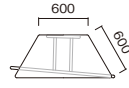

# ECS

ECS-1252DM-IV

ECS-1260KL-MP

W1200×D520

W1200×D600

W1200×D600

座卓	H330	<b>ECS-1252DZ-□□</b> ¥61,400	<b>ECS-1260HRZ-□□</b> ¥61,400	<b>ECS-1260KZ-□□</b> ¥59,500	
	H580	<b>ECS-1252DL-□□</b> ¥67,500	<b>ECS-1260HRL-□□</b> ¥67,500	<b>ECS-1260KL-□□</b> ¥65,500	
	キャスター付テーブル (φ40ナイロンキャスター ストッパー付)	H640	<b>ECS-1252DM-□□</b> ¥67,500	<b>ECS-1260HRM-□□</b> ¥67,500	<b>ECS-1260KM-□□</b> ¥65,500
	H700	<b>ECS-1252DH-□□</b> ¥70,700	<b>ECS-1260HRH-□□</b> ¥70,700	<b>ECS-1260KH-□□</b> ¥68,700	

■スタッキング例  
同形状のテーブルであれば、3台までスタッキングすることができます。

[共通仕様]

- 天板 / 表面材:メラミン化粧板 エッジ:ソフトエッジ巻 28mm厚
- 脚部 / スチールパイプ(φ31.8) 焼付塗装(アイボリー) アジャスター付
- 完成品

[天板カラー] ※品番の□□にカラーを指定してください。

MP メイプル (抗菌) IV アイボリー (抗菌)

別製対応 …SIAA登録の抗ウイルス・抗菌天板での製作が可能です。詳細はP.013をご覧ください。