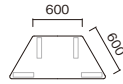

# BNA

BNA-1252DL-IV

BNA-1260HRL-MP

BNA-1260KH-IV

W1200×D520

W1200×D600

W1200×D600

H320	<b>BNA-1252DZ-□□</b> ¥80,500	<b>BNA-1260HRZ-□□</b> ¥80,500	<b>BNA-1260KZ-□□</b> ¥78,000
	<b>BNA-1252DL-□□</b> ¥84,200	<b>BNA-1260HRL-□□</b> ¥84,200	<b>BNA-1260KL-□□</b> ¥81,700
	<b>BNA-1252DM-□□</b> ¥87,800	<b>BNA-1260HRM-□□</b> ¥87,800	<b>BNA-1260KM-□□</b> ¥85,300

■スタッキング例  
同形状のテーブルであれば、スタッキングすることができます。  
※台形は2台、半円・角型は3台まで。

[共通仕様]

- 天板 / 表面材:メラミン化粧板 エッジ:木目ソフトエッジ巻 29mm厚
- 脚部 / プナ成形材 クリア塗装 アジャスター付
- 組立式

[天板カラー] ※品番の□□にカラーを指定してください。

MP メイプル (抗菌) IV アイボリー (抗菌)

別製対応 …SIAA登録の抗ウイルス・抗菌天板での製作が可能です。詳細はP.013をご覧ください。