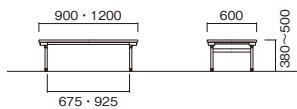

EU

EU-N1260-MP
EU-H1260-IV

EU-N0960-MP

EU-H1260-IV

EU-H1260-MP

W×D×H	重量	品番	税抜価格
900×600×380~500	10.4kg	EU-■0960-□□	¥54,600
1200×600×380~500	13kg	EU-■1260-□□	¥57,800

[共通仕様]

- 天板／表面材:メラミン化粧板 エッジソフトエッジ巻 28mm厚
- 脚部／フレーム部:スチールパイプ(□26)
脚部:アルミパイプ(□27) 焼付塗装
バネピン昇降式(30mmピッチ4段階切替) アジャスター付
- 完成品

[天板カラー] ※品番の□□にカラーを指定してください。

MP メープル (抗菌) **IV** アイボリー (抗菌)

別製対応 ...SIAA登録の抗ウイルス・抗菌天板での製作が可能です。詳細はP.013をご覧ください。

[脚部カラー] ※品番の■にカラーを指定してください。

N ナチュラルベージュ **H** ミルキーホワイト

■バネピン式高さ調節

テーブルの高さを、H380からH500まで4段階30mmピッチの高さ調節可能です。

※必ずテーブルを裏返して高さ調節してください。

■省スペース収納

折りたたみ時の厚みは65mm厚です。