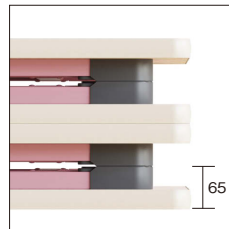

[天板カラー] ※品番の□□にカラーを指定してください。

IV アイボリー
(抗菌)

別製対応 …SIAA登録の抗ウイルス・抗菌天板での製作が可能です。
詳細はP.013をご覧ください。

[脚部カラー] ※品番の■にカラーを指定してください。

P サクラピンク G ミントグリーン B アクアブルー Y レモンイエロー

■バネピン式高さ調節

テーブルの高さを、H380からH500まで4段階30mmピッチの高さ調節可能です。
※必ずテーブルを裏返して高さ調節してください。

■省スペース収納

折りたたみ時の厚みは65mm厚です。