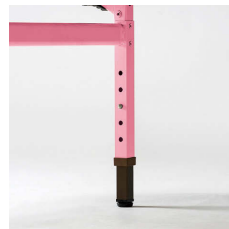

[天板カラー] ※品番の□□にカラーを指定してください。

IV アイボリー
(抗菌)

別製対応 …SIAA登録の抗ウイルス・抗菌天板での製作が可能です。
詳細はP.013をご覧ください。

[脚部カラー] ※品番の■にカラーを指定してください。

P サクラピンク G ミントグリーン B アクアブルー Y レモンイエロー

■バネピン式高さ調節

テーブルの高さを、H380からH500まで4段階30mmピッチの高さ調節可能です。
※必ずテーブルを裏返して高さ調節してください。