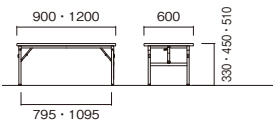

EW

EW-0960L-IV

EW-1260Z-MP

[座卓タイプ]

W×D×H	重量	品番	税抜価格
900×600×330	10.8kg	EW-0960Z-□□	¥54,200
1200×600×330	11.5kg	EW-1260Z-□□	¥58,300

[ロータイプ]

W×D×H	重量	品番	税抜価格
900×600×450	11.4kg	EW-0960L-□□	¥55,100
1200×600×450	12.1kg	EW-1260L-□□	¥59,100

[ミドルタイプ]

W×D×H	重量	品番	税抜価格
900×600×510	11.8kg	EW-0960M-□□	¥55,100
1200×600×510	12.5kg	EW-1260M-□□	¥59,100

[共通仕様]

- 天板/表面材:メラミン化粧板 エッジソフトエッジ巻 21mm厚
- 脚部/スチールパイプ(φ25.4) 焼付塗装 アジャスター付
- 完成品

[天板カラー] ※品番の□□にカラーを指定してください。

MP メープル (抗菌) IV アイボリー (抗菌)

別製対応 …SIAA登録の抗ウイルス・抗菌天板での製作が可能です。詳細はP.013をご覧ください。

■脚部折りたたみ操作バー ■省スペース収納・薄型設計
操作バーでロック解除でき、脚部の開閉ができます。折りたたみ時の厚みは61mmです。

ESB

ESB-0960Z-IV

ESB-1260M-MP

[座卓タイプ]

W×D×H	重量	品番	税抜価格
900×600×330	9.6kg	ESB-0960Z-□□	¥41,300
1200×600×330	12.2kg	ESB-1260Z-□□	¥46,500

[ロータイプ]

W×D×H	重量	品番	税抜価格
900×600×450	10.1kg	ESB-0960L-□□	¥43,100
1200×600×450	12.6kg	ESB-1260L-□□	¥48,300

[ミドルタイプ]

W×D×H	重量	品番	税抜価格
900×600×510	10.3kg	ESB-0960M-□□	¥43,100
1200×600×510	12.8kg	ESB-1260M-□□	¥48,300