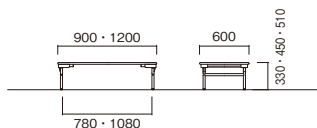

EW

EW-0960L-IV

EW-1260Z-MP

[座卓タイプ]

W×D×H	重量	品番	税抜価格
900×600×330	10.8kg	EW-0960Z-□□	¥54,200
1200×600×330	11.5kg	EW-1260Z-□□	¥58,300

[ロータイプ]

W×D×H	重量	品番	税抜価格
900×600×450	11.4kg	EW-0960L-□□	¥55,100
1200×600×450	12.1kg	EW-1260L-□□	¥59,100

[ミドルタイプ]

W×D×H	重量	品番	税抜価格
900×600×510	11.8kg	EW-0960M-□□	¥55,100
1200×600×510	12.5kg	EW-1260M-□□	¥59,100

[共通仕様]

- 天板/表面材:メラミン化粧板 エッジソフトエッジ巻 21mm厚
- 脚部/スチールパイプ(φ25.4) 焼付塗装 アジャスター付
- 完成品

[天板カラー] ※品番の□□にカラーを指定してください。

MP メープル (抗菌) IV アイボリー (抗菌)

別製対応 …SIAA登録の抗ウイルス・抗菌天板での製作が可能です。詳細はP.013をご覧ください。

■脚部折りたたみ操作バー ■省スペース収納・薄型設計
操作バーでロック解除でき、脚部の開閉ができます。折りたたみ時の厚みは61mmです。

ESB

ESB-0960Z-IV

ESB-1260M-MP

[座卓タイプ]

W×D×H	重量	品番	税抜価格
900×600×330	9.6kg	ESB-0960Z-□□	¥41,300
1200×600×330	12.2kg	ESB-1260Z-□□	¥46,500

[ロータイプ]

W×D×H	重量	品番	税抜価格
900×600×450	10.1kg	ESB-0960L-□□	¥43,100
1200×600×450	12.6kg	ESB-1260L-□□	¥48,300

[ミドルタイプ]

W×D×H	重量	品番	税抜価格
900×600×510	10.3kg	ESB-0960M-□□	¥43,100
1200×600×510	12.8kg	ESB-1260M-□□	¥48,300