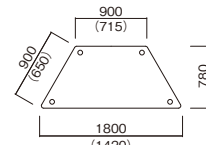

φ1200
FED-1200R-□□
¥90,000

W1200×D1200
FED-1212Q-□□
¥102,000

W1600×D600
FED-1660Q-□□
¥84,200

W1800×D600
FED-1860Q-□□
¥84,200

W1800×D780
FED-1878D-□□
¥94,400

W1800×D900
FED-1890HR-□□
¥94,400

※()内数値は脚間寸法です。

【共通仕様】