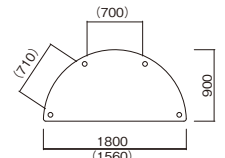

φ1200
FED-1200R-□□
¥90,000

W1200×D1200
FED-1212Q-□□
¥102,000

W1600×D600
FED-1660Q-□□
¥84,200

W1800×D600
FED-1860Q-□□
¥84,200

W1800×D780
FED-1878D-□□
¥94,400

W1800×D900
FED-1890HR-□□
¥94,400

※()内数値は脚間寸法です。

【共通仕様】