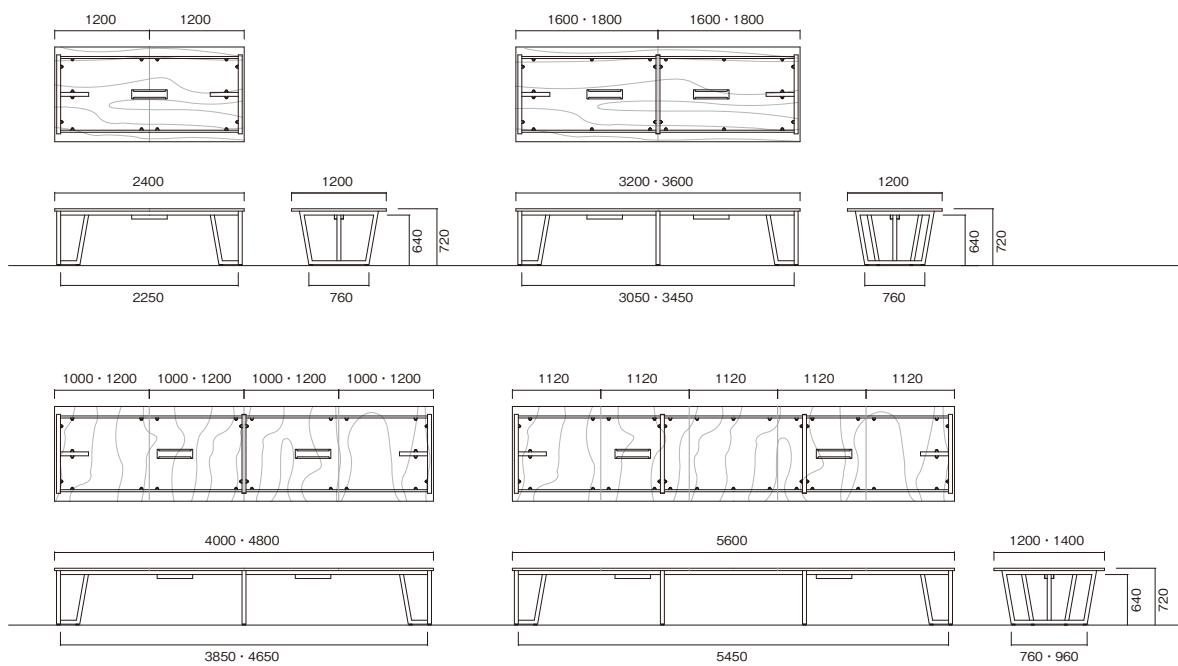

JP

テーブル JP-B4812-LO
チェア YC-200BB-BK(P.238)

JP-B2412-MG

JP-S2412-DW

JP-B4012W-WN

JP-S4812W-LO

[ワイヤリングBOXなし]

●D1200

W×D×H	品番	税抜価格
2400×1200×720	JP-■2412-□□	¥295,000
3200×1200×720	JP-■3212-□□	¥448,000
3600×1200×720	JP-■3612-□□	¥457,000
4000×1200×720	JP-■4012-□□	¥513,000
4800×1200×720	JP-■4812-□□	¥546,000
5600×1200×720	JP-■5612-□□	¥726,000

●D1400

W×D×H	品番	税抜価格
4000×1400×720	JP-■4014-□□	¥710,000
4800×1400×720	JP-■4814-□□	¥726,000
5600×1400×720	JP-■5614-□□	¥903,000

[ワイヤリングBOX付]

●D1200

W×D×H	品番	税抜価格
2400×1200×720	JP-■2412W-□□	¥351,000
3200×1200×720	JP-■3212W-□□	¥560,000
3600×1200×720	JP-■3612W-□□	¥569,000
4000×1200×720	JP-■4012W-□□	¥625,000
4800×1200×720	JP-■4812W-□□	¥658,000
5600×1200×720	JP-■5612W-□□	¥838,000

●D1400

W×D×H	品番	税抜価格
4000×1400×720	JP-■4014W-□□	¥822,000
4800×1400×720	JP-■4814W-□□	¥838,000
5600×1400×720	JP-■5614W-□□	¥1,015,000

[共通仕様]

- 天板/表面材:メラミン化粧板 エッジ:ABS樹脂エッジ巻 30mm厚
- 脚部/スチールパイプ(□50) 焼付塗装 アジャスター付
- 組立式