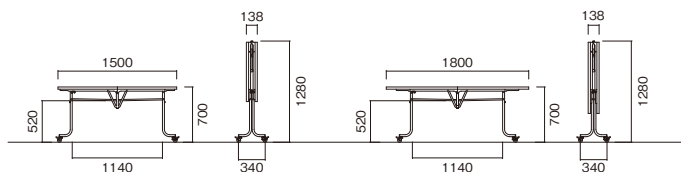

[共巻]

| W×D×H | 品番 | 税抜価格 |
|--------------|-------------|----------|
| 1500×450×700 | LK-1545T-□□ | ¥90,000 |
| 1500×600×700 | LK-1560T-□□ | ¥100,000 |
| 1800×450×700 | LK-1845T-□□ | ¥90,000 |
| 1800×600×700 | LK-1860T-□□ | ¥100,000 |
| 1800×750×700 | LK-1875T-□□ | ¥125,000 |
| 1800×900×700 | LK-1890T-□□ | ¥130,000 |

[共通仕様]

- 天板 / 表面材:メラミン化粧板 エッジソフトエッジ巻(S) 共巻(T) 28mm厚
- 脚部 / スチールパイプ(□25・□28) 焼付塗装
単輪ゴムキャスター(ストッパー4個)
- 棚 / 鉄板棚
- 完成品

[天板カラー] ※品番の□□にカラーを指定してください。

RO ローズ TK チーク IV アイボリー

■折りたたんだ状態

■天板折りたたみ操作ツマミ

■セーフティロック

ツマミ操作でロック解除ができ、天板を折りたたむことが可能です。