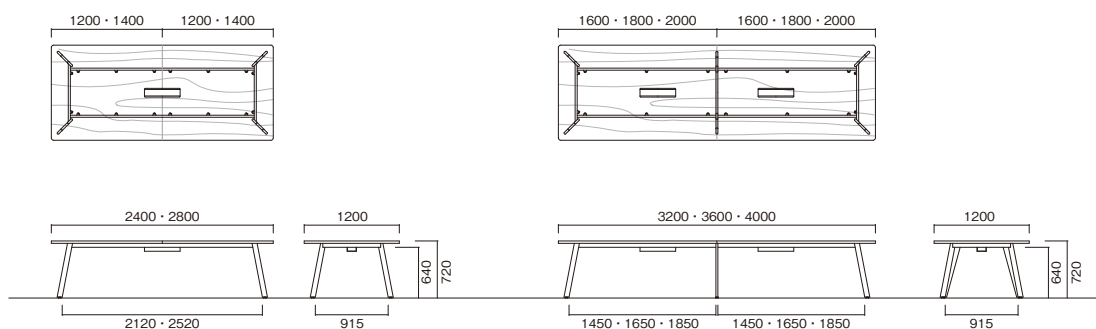

LNE

テーブル LNE-B4012W-MG

テーブル LNE-H4012W-OW

LNE-H2812-MG

LNE-H3212W-LO

LNE-B2412-LO

LNE-B3612W-WN

01
ビッグテーブル
W
~4000

[ワイヤリングBOXなし]

W×D×H	品番	税抜価格
2400×1200×720	LNE-■2412-□□	¥228,000
2800×1200×720	LNE-■2812-□□	¥380,000
3200×1200×720	LNE-■3212-□□	¥418,000
3600×1200×720	LNE-■3612-□□	¥426,000
4000×1200×720	LNE-■4012-□□	¥455,000

[ワイヤリングBOX付]

W×D×H	品番	税抜価格
2400×1200×720	LNE-■2412W-□□	¥261,000
2800×1200×720	LNE-■2812W-□□	¥413,000
3200×1200×720	LNE-■3212W-□□	¥484,000
3600×1200×720	LNE-■3612W-□□	¥492,000
4000×1200×720	LNE-■4012W-□□	¥521,000