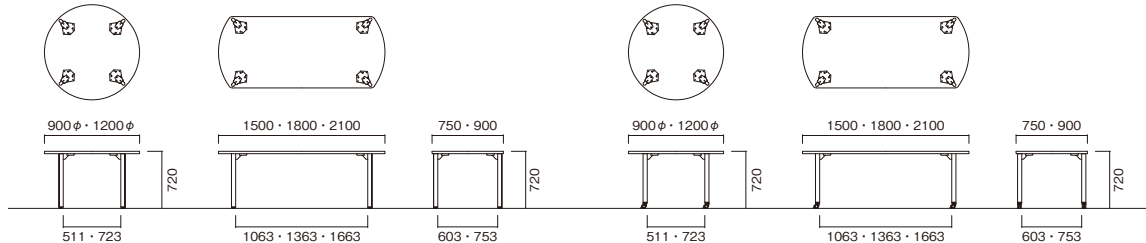

MDL-B900R-DW

[アジャスタータイプ]

●丸型

| W×D×H | 品番 | 税抜価格 |
|-----------|---------------|----------|
| 900φ×720 | MDL-■900R-□□ | ¥83,700 |
| 1200φ×720 | MDL-■1200R-□□ | ¥111,000 |

MDL-H1200RC-OW

[キャスタータイプ]

●丸型

| W×D×H | 品番 | 税抜価格 |
|-----------|----------------|----------|
| 900φ×720 | MDL-■900RC-□□ | ¥91,700 |
| 1200φ×720 | MDL-■1200RC-□□ | ¥119,000 |

MDL-H1590B-MG

●ポット型

| W×D×H | 品番 | 税抜価格 |
|--------------|---------------|----------|
| 1500×750×720 | MDL-■1575B-□□ | ¥103,000 |
| 1500×900×720 | MDL-■1590B-□□ | ¥104,000 |
| 1800×750×720 | MDL-■1875B-□□ | ¥107,000 |
| 1800×900×720 | MDL-■1890B-□□ | ¥108,000 |
| 2100×750×720 | MDL-■2175B-□□ | ¥173,000 |
| 2100×900×720 | MDL-■2190B-□□ | ¥175,000 |

MDL-B2190BC-LO

●ポット型

| W×D×H | 品番 | 税抜価格 |
|--------------|----------------|----------|
| 1500×750×720 | MDL-■1575BC-□□ | ¥111,000 |
| 1500×900×720 | MDL-■1590BC-□□ | ¥112,000 |
| 1800×750×720 | MDL-■1875BC-□□ | ¥115,000 |
| 1800×900×720 | MDL-■1890BC-□□ | ¥116,000 |
| 2100×750×720 | MDL-■2175BC-□□ | ¥181,000 |
| 2100×900×720 | MDL-■2190BC-□□ | ¥183,000 |