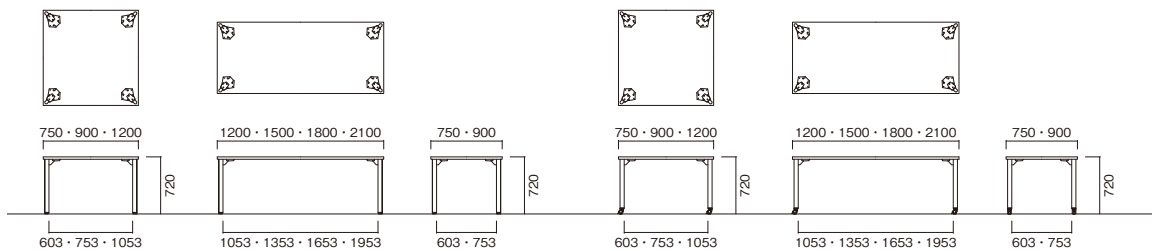

[キャスタータイプ]

●正方形

| W×D×H | 品番 | 税抜価格 |
|---------------|----------------|----------|
| 750×750×720 | MDL-■7575KC-□□ | ¥78,500 |
| 900×900×720 | MDL-■0909KC-□□ | ¥81,400 |
| 1200×1200×720 | MDL-■1212KC-□□ | ¥106,000 |

MDL-B1890K-WN

MDL-B1575KC-MG

●長方形

| W×D×H | 品番 | 税抜価格 |
|--------------|---------------|----------|
| 1200×750×720 | MDL-■1275K-□□ | ¥84,900 |
| 1200×900×720 | MDL-■1290K-□□ | ¥85,900 |
| 1500×750×720 | MDL-■1575K-□□ | ¥94,600 |
| 1500×900×720 | MDL-■1590K-□□ | ¥95,600 |
| 1800×750×720 | MDL-■1875K-□□ | ¥98,300 |
| 1800×900×720 | MDL-■1890K-□□ | ¥99,500 |
| 2100×750×720 | MDL-■2175K-□□ | ¥165,000 |
| 2100×900×720 | MDL-■2190K-□□ | ¥167,000 |

●長方形

| W×D×H | 品番 | 税抜価格 |
|--------------|----------------|----------|
| 1200×750×720 | MDL-■1275KC-□□ | ¥92,900 |
| 1200×900×720 | MDL-■1290KC-□□ | ¥93,900 |
| 1500×750×720 | MDL-■1575KC-□□ | ¥103,000 |
| 1500×900×720 | MDL-■1590KC-□□ | ¥104,000 |
| 1800×750×720 | MDL-■1875KC-□□ | ¥106,000 |
| 1800×900×720 | MDL-■1890KC-□□ | ¥108,000 |
| 2100×750×720 | MDL-■2175KC-□□ | ¥173,000 |
| 2100×900×720 | MDL-■2190KC-□□ | ¥175,000 |