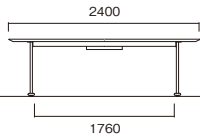

MEETING TABLE

NDS

テーブル NDS-S3612V-OW

テーブル NDS-B4014K-LO

01

ビッグ
テーブル

W
~5600

NDS-B3612K-MG

NDS-S2412VW-DW

NDS-S4014V-WG

NDS-S4812KW-LO

NDS-B2412KW-WG

NDS-B3612VW-MG

NDS-B5614K-WN

[ワイヤリングBOXなし]

●角型/D1200

W×D×H	品番	税抜価格
2400×1200×720	NDS-■2412K-□□	¥300,000
3200×1200×720	NDS-■3212K-□□	¥506,000
3600×1200×720	NDS-■3612K-□□	¥513,000
4000×1200×720	NDS-■4012K-□□	¥552,000
4800×1200×720	NDS-■4812K-□□	¥574,000
5600×1200×720	NDS-■5612K-□□	¥736,000