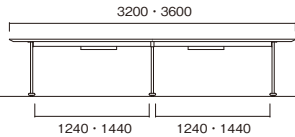

MEETING TABLE

NDS

テーブル NDS-S3612V-OW

テーブル NDS-B4014K-LO

01

ビッグ
テーブル

W
~5600

NDS-B3612K-MG

NDS-S2412VW-DW

NDS-S4014V-WG

NDS-S4812KW-LO

NDS-B2412KW-WG

NDS-B3612VW-MG

NDS-B5614K-WN

[ワイヤリングBOXなし]

●角型/D1200

W×D×H	品番	税抜価格
2400×1200×720	NDS-■2412K-□□	¥300,000
3200×1200×720	NDS-■3212K-□□	¥506,000
3600×1200×720	NDS-■3612K-□□	¥513,000
4000×1200×720	NDS-■4012K-□□	¥552,000
4800×1200×720	NDS-■4812K-□□	¥574,000
5600×1200×720	NDS-■5612K-□□	¥736,000