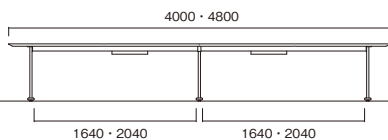

MEETING TABLE

NDS

テーブル NDS-S3612V-OW

テーブル NDS-B4014K-LO

01

ビッグ
テーブル

W
~5600

NDS-B3612K-MG

NDS-S2412VW-DW

NDS-S4014V-WG

NDS-S4812KW-LO

NDS-B2412KW-WG

NDS-B3612VW-MG

NDS-B5614K-WN

[ワイヤリングBOXなし]

●角型/D1200

W×D×H	品番	税抜価格
2400×1200×720	NDS-■2412K-□□	¥300,000
3200×1200×720	NDS-■3212K-□□	¥506,000
3600×1200×720	NDS-■3612K-□□	¥513,000
4000×1200×720	NDS-■4012K-□□	¥552,000
4800×1200×720	NDS-■4812K-□□	¥574,000
5600×1200×720	NDS-■5612K-□□	¥736,000