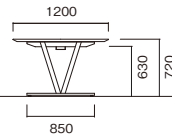

NDS-S2412VW-DW

NDS-S4014V-WG

NDS-S4812KW-LO

NDS-B2412KW-WG

NDS-B3612VW-MG

NDS-B5614K-WN

[ワイヤリングBOXなし]

●角型/D1200

W×D×H	品番	税抜価格
2400×1200×720	NDS-■2412K-□□	¥300,000
3200×1200×720	NDS-■3212K-□□	¥506,000
3600×1200×720	NDS-■3612K-□□	¥513,000
4000×1200×720	NDS-■4012K-□□	¥552,000
4800×1200×720	NDS-■4812K-□□	¥574,000
5600×1200×720	NDS-■5612K-□□	¥736,000