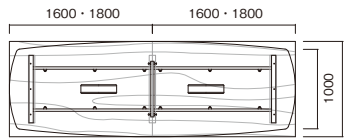

MEETING TABLE

NDS

テーブル NDS-S3612V-OW

テーブル NDS-B4014K-LO

01

ビッグ
テーブル

W
~5600

NDS-B3612K-MG

NDS-S2412VW-DW

NDS-S4014V-WG

NDS-S4812KW-LO

NDS-B2412KW-WG

NDS-B3612VW-MG

NDS-B5614K-WN

[ワイヤリングBOXなし]

●角型/D1200

W×D×H	品番	税抜価格
2400×1200×720	NDS-■2412K-□□	¥300,000
3200×1200×720	NDS-■3212K-□□	¥506,000
3600×1200×720	NDS-■3612K-□□	¥513,000
4000×1200×720	NDS-■4012K-□□	¥552,000
4800×1200×720	NDS-■4812K-□□	¥574,000
5600×1200×720	NDS-■5612K-□□	¥736,000