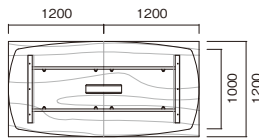

MEETING TABLE

NDS

テーブル NDS-S3612V-OW

テーブル NDS-B4014K-LO

01

ビッグ
テーブル

W
~5600

NDS-B3612K-MG

NDS-S2412VW-DW

NDS-S4014V-WG

NDS-S4812KW-LO

NDS-B2412KW-WG

NDS-B3612VW-MG

NDS-B5614K-WN

[ワイヤリングBOXなし]

●角型/D1200

W×D×H	品番	税抜価格
2400×1200×720	NDS-■2412K-□□	¥300,000
3200×1200×720	NDS-■3212K-□□	¥506,000
3600×1200×720	NDS-■3612K-□□	¥513,000
4000×1200×720	NDS-■4012K-□□	¥552,000
4800×1200×720	NDS-■4812K-□□	¥574,000
5600×1200×720	NDS-■5612K-□□	¥736,000