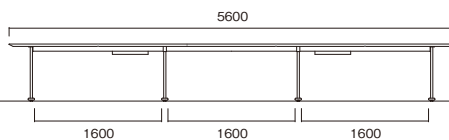

MEETING TABLE

NDS

テーブル NDS-S3612V-OW

テーブル NDS-B4014K-LO

01

ビッグ
テーブル

W
~5600

NDS-B3612K-MG

NDS-S2412VW-DW

NDS-S4014V-WG

NDS-S4812KW-LO

NDS-B2412KW-WG

NDS-B3612VW-MG

NDS-B5614K-WN

[ワイヤリングBOXなし]

●角型/D1200

W×D×H	品番	税抜価格
2400×1200×720	NDS-■2412K-□□	¥300,000
3200×1200×720	NDS-■3212K-□□	¥506,000
3600×1200×720	NDS-■3612K-□□	¥513,000
4000×1200×720	NDS-■4012K-□□	¥552,000
4800×1200×720	NDS-■4812K-□□	¥574,000
5600×1200×720	NDS-■5612K-□□	¥736,000