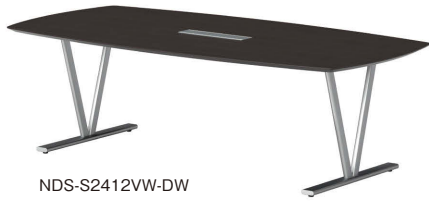

MEETING TABLE

NDS

テーブル NDS-S3612V-OW

テーブル NDS-B4014K-LO

01

ビッグ
テーブル

W
~5600

NDS-B3612K-MG

NDS-S2412VW-DW

NDS-S4014V-WG

NDS-S4812KW-LO

NDS-B2412KW-WG

NDS-B3612VW-MG

NDS-B5614K-WN

[ワイヤリングBOXなし]

●角型/D1200