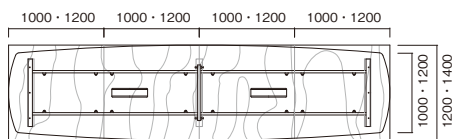

NDS-S2412VW-DW

NDS-S4014V-WG

NDS-S4812KW-LO

NDS-B2412KW-WG

NDS-B3612VW-MG

NDS-B5614K-WN

[ワイヤリングBOXなし]

●角型/D1200

W×D×H	品番	税抜価格
2400×1200×720	NDS-■2412K-□□	¥300,000
3200×1200×720	NDS-■3212K-□□	¥506,000
3600×1200×720	NDS-■3612K-□□	¥513,000
4000×1200×720	NDS-■4012K-□□	¥552,000
4800×1200×720	NDS-■4812K-□□	¥574,000
5600×1200×720	NDS-■5612K-□□	¥736,000

●角型/D1400

W×D×H	品番	税抜価格
4000×1400×720	NDS-■4014K-□□	¥781,000
4800×1400×720	NDS-■4814K-□□	¥805,000
5600×1400×720	NDS-■5614K-□□	¥1,017,000

●オーバル型/D1200

W×D×H	品番	税抜価格
2400×1200×720	NDS-■2412V-□□	¥318,000
3200×1200×720	NDS-■3212V-□□	¥525,000
3600×1200×720	NDS-■3612V-□□	¥533,000
4000×1200×720	NDS-■4012V-□□	¥572,000
4800×1200×720	NDS-■4812V-□□	¥594,000
5600×1200×720	NDS-■5612V-□□	¥757,000