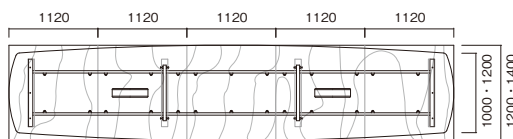

NDS-S2412VW-DW

NDS-S4014V-WG

NDS-S4812KW-LO

NDS-B2412KW-WG

NDS-B3612VW-MG

NDS-B5614K-WN

[ワイヤリングBOXなし]

●角型/D1200

W×D×H	品番	税抜価格
2400×1200×720	NDS-■2412K-□□	¥300,000
3200×1200×720	NDS-■3212K-□□	¥506,000
3600×1200×720	NDS-■3612K-□□	¥513,000
4000×1200×720	NDS-■4012K-□□	¥552,000
4800×1200×720	NDS-■4812K-□□	¥574,000
5600×1200×720	NDS-■5612K-□□	¥736,000