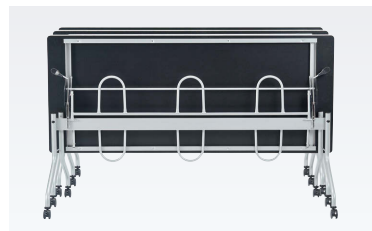

### [共通仕様]

- 天板/表面材:メラミン化粧板 エッジソフトエッジ巻 28mm厚
- 脚部/スチールパイプ(φ31.8) 焼付塗装(シルバー)
- φ50双輪ナイロンキャスター アジャスト機能4ヶ所(ストッパー4個)
- 組立式

### [天板カラー]

※品番の□□にカラーを指定してください。

**MP** メープル (抗菌)    **WH** ホワイト (抗菌)

**別製対応** …SIAA登録の抗ウイルス・抗菌天板での製作が可能です。詳細はP.013をご覧ください。

■ハンギング状態

スツールのハンギングが可能です。

■平行スタッキング

効率よく収納できます。スタックピッチ146mm

■アジャスト機能付キャスター

キャスター上部のリングを回転させる事によりレベル調整が可能です。

■折りたたみ操作レバー

両サイドに付いているどちらか一方のレバー操作により天板フラップが可能です。

■スツールハンガー