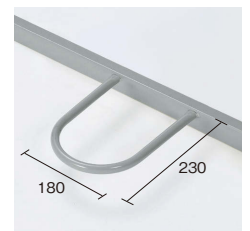

### [天板カラー]

※品番の□□にカラーを指定してください。

**MP** メープル (抗菌)    **WH** ホワイト (抗菌)

**別製対応** …SIAA登録の抗ウイルス・抗菌天板での製作が可能です。詳細はP.013をご覧ください。

■ハンギング状態

スツールのハンギングが可能です。

■平行スタッキング

効率よく収納できます。スタックピッチ146mm

■アジャスト機能付キャスター

キャスター上部のリングを回転させる事によりレベル調整が可能です。

■折りたたみ操作レバー

両サイドに付いているどちらか一方のレバー操作により天板フラップが可能です。

■スツールハンガー