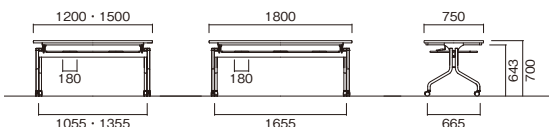

# RFH

テーブル RFH-1875-MP

RFH-1575-MP

RFH-1875-WH

| W×D×H        | 品番              | 税抜価格     |
|--------------|-----------------|----------|
| 1200×750×700 | 4人用 RFH-1275-□□ | ¥114,000 |
| 1500×750×700 | 4人用 RFH-1575-□□ | ¥126,000 |
| 1800×750×700 | 6人用 RFH-1875-□□ | ¥129,000 |

### [共通仕様]

- 天板/表面材:メラミン化粧板 エッジソフトエッジ巻 28mm厚
- 脚部/スチールパイプ(φ31.8) 焼付塗装(シルバー)
- φ50双輪ナイロンキャスター アジャスト機能4ヶ所(ストッパー4個)
- 組立式

### [天板カラー]

※品番の□□にカラーを指定してください。

**MP** メープル (抗菌)    **WH** ホワイト (抗菌)

**別製対応** …SIAA登録の抗ウイルス・抗菌天板での製作が可能です。詳細はP.013をご覧ください。

■ハンギング状態

スツールのハンギングが可能です。

■平行スタッキング

効率よく収納できます。スタックピッチ146mm