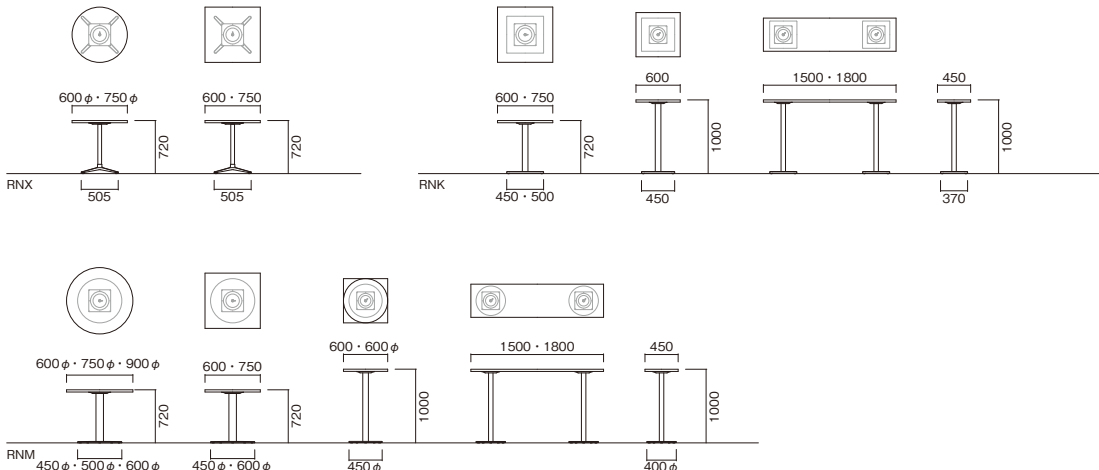

〈指紋レス〉：指紋などの汚れが目立ちにくいメラミン化粧板です。

別製対応 …SIAA登録の抗ウイルス・抗菌天板での製作が可能です。
詳細はP.013をご覧ください。

【脚部カラー】 ※品番の■にカラーを指定してください。

- S** シルバー
- B** ブラック

RNK-B7575K-DW

RNK-S750R-OW

W×D×H	天板形状	品番	税抜価格
600φ×720	丸型	RNK-■600R-□□	¥55,000
750φ×720	丸型	RNK-■750R-□□	¥71,700
600×600×720	角型	RNK-■0606K-□□	¥52,800
750×750×720	角型	RNK-■7575K-□□	¥64,300

[共通仕様]

- 天板/表面材:メラミン化粧板 エッジ:ABS樹脂エッジ巻 30mm厚
- 脚部/支柱:スチールパイプ ベース:アルミ鋳物 焼付塗装 アジャスター付
- 組立式

RNM-B7575K-OW

RNM-S600RH-TB

W×D×H	天板形状	品番	税抜価格
600φ×720	丸型	RNM-■600R-□□	¥50,400
750φ×720	丸型	RNM-■750R-□□	¥75,800
900φ×720	丸型	RNM-■900R-□□	¥89,800
600×600×720	角型	RNM-■0606K-□□	¥48,200
750×750×720	角型	RNM-■7575K-□□	¥77,700

[ハイタイプ]

W×D×H	天板形状	品番	税抜価格
600φ×1000	丸型	RNM-■600RH-□□	¥55,300
600×600×1000	角型	RNM-■0606KH-□□	¥53,100

[ダブルベース脚 ハイタイプ]

W×D×H	天板形状	品番	税抜価格
1500×450×1000	角型	RNM-■1545KH-□□	¥85,900
1800×450×1000	角型	RNM-■1845KH-□□	¥85,900

[ハイタイプ]

W×D×H	天板形状	品番	税抜価格
600×600×1000	角型	RNK-■0606KH-□□	¥55,400

[ダブルベース脚 ハイタイプ]

W×D×H	天板形状	品番	税抜価格
1500×450×1000	角型	RNK-■1545KH-□□	¥84,400
1800×450×1000	角型	RNK-■1845KH-□□	¥84,400

[共通仕様]

- 天板/表面材:メラミン化粧板 エッジ:ABS樹脂エッジ巻 30mm厚
- 脚部/支柱:スチールパイプ ベース:スチール角型 焼付塗装 アジャスター付
- 組立式