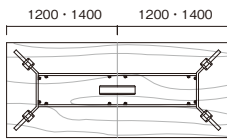

MEETING TABLE

VTW

01

ビッグ
テーブル

W
~4800

テーブル VTW-H3212-OW
VTW-B3612-MG

VTW-H2412-OW

VTW-H2812-MG

VTW-H4012W-LO

VTW-B2412W-MG

VTW-B3612W-WN

VTW-B4014-LO

[ワイヤリングBOXなし]

●D1200

W×D×H	品番	税抜価格
2400×1200×720	VTW-■2412-□□	¥264,000
2800×1200×720	VTW-■2812-□□	¥425,000
3200×1200×720	VTW-■3212-□□	¥477,000
3600×1200×720	VTW-■3612-□□	¥491,000
4000×1200×720	VTW-■4012-□□	¥526,000
4800×1200×720	VTW-■4812-□□	¥546,000

●D1400

W×D×H	品番	税抜価格
4000×1400×720	VTW-■4014-□□	¥688,000
4800×1400×720	VTW-■4814-□□	¥706,000

[ワイヤリングBOX付]

●D1200

W×D×H	品番	税抜価格
2400×1200×720	VTW-■2412W-□□	¥297,000
2800×1200×720	VTW-■2812W-□□	¥458,000
3200×1200×720	VTW-■3212W-□□	¥543,000
3600×1200×720	VTW-■3612W-□□	¥557,000
4000×1200×720	VTW-■4012W-□□	¥592,000
4800×1200×720	VTW-■4812W-□□	¥612,000

●D1400

W×D×H	品番	税抜価格
4000×1400×720	VTW-■4014W-□□	¥754,000
4800×1400×720	VTW-■4814W-□□	¥772,000

[共通仕様]

- 天板／表面材:メラミン化粧板 エッジ:ABS樹脂エッジ巻 30mm厚
- 脚部／スチールパイプ(40×25) 焼付塗装 アジャスター付
- 組立式

[天板カラー] ※品番の□□にカラーを指定してください。