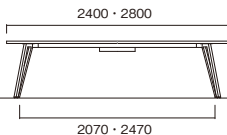

MEETING TABLE

VTW

01

ビッグ
テーブル

W
~4800

テーブル VTW-H3212-OW
VTW-B3612-MG

VTW-H2412-OW

VTW-H2812-MG

VTW-H4012W-LO

VTW-B2412W-MG

VTW-B3612W-WN

VTW-B4014-LO

[ワイヤリングBOXなし]

●D1200

W×D×H	品番	税抜価格
2400×1200×720	VTW-■2412-□□	¥264,000
2800×1200×720	VTW-■2812-□□	¥425,000
3200×1200×720	VTW-■3212-□□	¥477,000
3600×1200×720	VTW-■3612-□□	¥491,000
4000×1200×720	VTW-■4012-□□	¥526,000
4800×1200×720	VTW-■4812-□□	¥546,000

●D1400

W×D×H	品番	税抜価格
4000×1400×720	VTW-■4014-□□	¥688,000
4800×1400×720	VTW-■4814-□□	¥706,000

[ワイヤリングBOX付]

●D1200

W×D×H	品番	税抜価格
2400×1200×720	VTW-■2412W-□□	¥297,000
2800×1200×720	VTW-■2812W-□□	¥458,000
3200×1200×720	VTW-■3212W-□□	¥543,000
3600×1200×720	VTW-■3612W-□□	¥557,000
4000×1200×720	VTW-■4012W-□□	¥592,000
4800×1200×720	VTW-■4812W-□□	¥612,000

●D1400

W×D×H	品番	税抜価格
4000×1400×720	VTW-■4014W-□□	¥754,000
4800×1400×720	VTW-■4814W-□□	¥772,000

[共通仕様]

- 天板／表面材:メラミン化粧板 エッジ:ABS樹脂エッジ巻 30mm厚
- 脚部／スチールパイプ(40×25) 焼付塗装 アジャスター付
- 組立式

[天板カラー] ※品番の□□にカラーを指定してください。