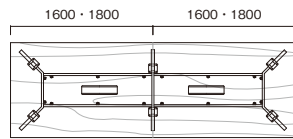

MEETING TABLE

VTW

01

ビッグ
テーブル

W
~4800

テーブル VTW-H3212-OW
VTW-B3612-MG

VTW-H2412-OW

VTW-H2812-MG

VTW-H4012W-LO

VTW-B2412W-MG

VTW-B3612W-WN

VTW-B4014-LO

[ワイヤリングBOXなし]

●D1200

W×D×H	品番	税抜価格
2400×1200×720	VTW-■2412-□□	¥264,000
2800×1200×720	VTW-■2812-□□	¥425,000
3200×1200×720	VTW-■3212-□□	¥477,000
3600×1200×720	VTW-■3612-□□	¥491,000
4000×1200×720	VTW-■4012-□□	¥526,000
4800×1200×720	VTW-■4812-□□	¥546,000

●D1400

W×D×H	品番	税抜価格
4000×1400×720	VTW-■4014-□□	¥688,000
4800×1400×720	VTW-■4814-□□	¥706,000

[ワイヤリングBOX付]

●D1200

W×D×H	品番	税抜価格
2400×1200×720	VTW-■2412W-□□	¥297,000
2800×1200×720	VTW-■2812W-□□	¥458,000
3200×1200×720	VTW-■3212W-□□	¥543,000
3600×1200×720	VTW-■3612W-□□	¥557,000
4000×1200×720	VTW-■4012W-□□	¥592,000
4800×1200×720	VTW-■4812W-□□	¥612,000

●D1400

W×D×H	品番	税抜価格
4000×1400×720	VTW-■4014W-□□	¥754,000
4800×1400×720	VTW-■4814W-□□	¥772,000

[共通仕様]

- 天板／表面材:メラミン化粧板 エッジ:ABS樹脂エッジ巻 30mm厚
- 脚部／スチールパイプ(40×25) 焼付塗装 アジャスター付
- 組立式

[天板カラー] ※品番の□□にカラーを指定してください。