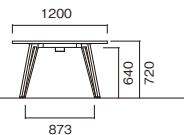

MEETING TABLE

VTW

01

ビッグ
テーブル

W
~4800

テーブル VTW-H3212-OW
VTW-B3612-MG

VTW-H2412-OW

VTW-H2812-MG

VTW-H4012W-LO

VTW-B2412W-MG

VTW-B3612W-WN

VTW-B4014-LO

[ワイヤリングBOXなし]

●D1200

W×D×H	品番	税抜価格
2400×1200×720	VTW-■2412-□□	¥264,000
2800×1200×720	VTW-■2812-□□	¥425,000
3200×1200×720	VTW-■3212-□□	¥477,000
3600×1200×720	VTW-■3612-□□	¥491,000
4000×1200×720	VTW-■4012-□□	¥526,000
4800×1200×720	VTW-■4812-□□	¥546,000

●D1400

W×D×H	品番	税抜価格
4000×1400×720	VTW-■4014-□□	¥688,000
4800×1400×720	VTW-■4814-□□	¥706,000

[ワイヤリングBOX付]

●D1200

W×D×H	品番	税抜価格
2400×1200×720	VTW-■2412W-□□	¥297,000
2800×1200×720	VTW-■2812W-□□	¥458,000
3200×1200×720	VTW-■3212W-□□	¥543,000
3600×1200×720	VTW-■3612W-□□	¥557,000
4000×1200×720	VTW-■4012W-□□	¥592,000
4800×1200×720	VTW-■4812W-□□	¥612,000

●D1400

W×D×H	品番	税抜価格
4000×1400×720	VTW-■4014W-□□	¥754,000
4800×1400×720	VTW-■4814W-□□	¥772,000

[共通仕様]

- 天板／表面材:メラミン化粧板 エッジ:ABS樹脂エッジ巻 30mm厚
- 脚部／スチールパイプ(40×25) 焼付塗装 アジャスター付
- 組立式

[天板カラー] ※品番の□□にカラーを指定してください。