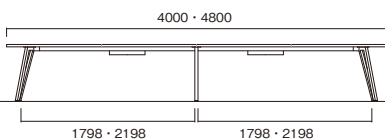

MEETING TABLE

VTW

01

ビッグ
テーブル

W
~4800

テーブル VTW-H3212-OW
VTW-B3612-MG

VTW-H2412-OW

VTW-H2812-MG

VTW-H4012W-LO

VTW-B2412W-MG

VTW-B3612W-WN

VTW-B4014-LO

[ワイヤリングBOXなし]

●D1200

W×D×H	品番	税抜価格
2400×1200×720	VTW-■2412-□□	¥264,000
2800×1200×720	VTW-■2812-□□	¥425,000
3200×1200×720	VTW-■3212-□□	¥477,000
3600×1200×720	VTW-■3612-□□	¥491,000
4000×1200×720	VTW-■4012-□□	¥526,000
4800×1200×720	VTW-■4812-□□	¥546,000

●D1400

W×D×H	品番	税抜価格
4000×1400×720	VTW-■4014-□□	¥688,000
4800×1400×720	VTW-■4814-□□	¥706,000

[ワイヤリングBOX付]

●D1200

W×D×H	品番	税抜価格
2400×1200×720	VTW-■2412W-□□	¥297,000
2800×1200×720	VTW-■2812W-□□	¥458,000
3200×1200×720	VTW-■3212W-□□	¥543,000
3600×1200×720	VTW-■3612W-□□	¥557,000
4000×1200×720	VTW-■4012W-□□	¥592,000
4800×1200×720	VTW-■4812W-□□	¥612,000

●D1400

W×D×H	品番	税抜価格
4000×1400×720	VTW-■4014W-□□	¥754,000
4800×1400×720	VTW-■4814W-□□	¥772,000

[共通仕様]

- 天板／表面材:メラミン化粧板 エッジ:ABS樹脂エッジ巻 30mm厚
- 脚部／スチールパイプ(40×25) 焼付塗装 アジャスター付
- 組立式

[天板カラー] ※品番の□□にカラーを指定してください。