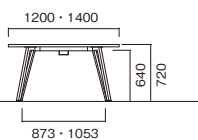

MEETING TABLE

VTW

01

ビッグ
テーブル

W
~4800

テーブル VTW-H3212-OW
VTW-B3612-MG

VTW-H2412-OW

VTW-H2812-MG

VTW-H4012W-LO

VTW-B2412W-MG

VTW-B3612W-WN

VTW-B4014-LO

[ワイヤリングBOXなし]

●D1200

W×D×H	品番	税抜価格
2400×1200×720	VTW-■2412-□□	¥264,000
2800×1200×720	VTW-■2812-□□	¥425,000
3200×1200×720	VTW-■3212-□□	¥477,000
3600×1200×720	VTW-■3612-□□	¥491,000
4000×1200×720	VTW-■4012-□□	¥526,000
4800×1200×720	VTW-■4812-□□	¥546,000

●D1400

W×D×H	品番	税抜価格
4000×1400×720	VTW-■4014-□□	¥688,000
4800×1400×720	VTW-■4814-□□	¥706,000

[ワイヤリングBOX付]

●D1200

W×D×H	品番	税抜価格
2400×1200×720	VTW-■2412W-□□	¥297,000
2800×1200×720	VTW-■2812W-□□	¥458,000
3200×1200×720	VTW-■3212W-□□	¥543,000
3600×1200×720	VTW-■3612W-□□	¥557,000
4000×1200×720	VTW-■4012W-□□	¥592,000
4800×1200×720	VTW-■4812W-□□	¥612,000

●D1400

W×D×H	品番	税抜価格
4000×1400×720	VTW-■4014W-□□	¥754,000
4800×1400×720	VTW-■4814W-□□	¥772,000

[共通仕様]

- 天板／表面材:メラミン化粧板 エッジ:ABS樹脂エッジ巻 30mm厚
- 脚部／スチールパイプ(40×25) 焼付塗装 アジャスター付
- 組立式

[天板カラー] ※品番の□□にカラーを指定してください。