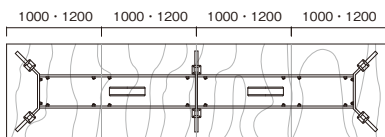

MEETING TABLE

VTW

01

ビッグ
テーブル

W
~4800

テーブル VTW-H3212-OW
VTW-B3612-MG

VTW-H2412-OW

VTW-H2812-MG

VTW-H4012W-LO

VTW-B2412W-MG

VTW-B3612W-WN

VTW-B4014-LO

[ワイヤリングBOXなし]

●D1200

W×D×H	品番	税抜価格
2400×1200×720	VTW-■2412-□□	¥264,000
2800×1200×720	VTW-■2812-□□	¥425,000
3200×1200×720	VTW-■3212-□□	¥477,000
3600×1200×720	VTW-■3612-□□	¥491,000
4000×1200×720	VTW-■4012-□□	¥526,000
4800×1200×720	VTW-■4812-□□	¥546,000

●D1400

W×D×H	品番	税抜価格
4000×1400×720	VTW-■4014-□□	¥688,000
4800×1400×720	VTW-■4814-□□	¥706,000

[ワイヤリングBOX付]

●D1200

W×D×H	品番	税抜価格
2400×1200×720	VTW-■2412W-□□	¥297,000
2800×1200×720	VTW-■2812W-□□	¥458,000
3200×1200×720	VTW-■3212W-□□	¥543,000
3600×1200×720	VTW-■3612W-□□	¥557,000
4000×1200×720	VTW-■4012W-□□	¥592,000
4800×1200×720	VTW-■4812W-□□	¥612,000

●D1400

W×D×H	品番	税抜価格
4000×1400×720	VTW-■4014W-□□	¥754,000
4800×1400×720	VTW-■4814W-□□	¥772,000

[共通仕様]

- 天板／表面材:メラミン化粧板 エッジ:ABS樹脂エッジ巻 30mm厚
- 脚部／スチールパイプ(40×25) 焼付塗装 アジャスター付
- 組立式

[天板カラー] ※品番の□□にカラーを指定してください。