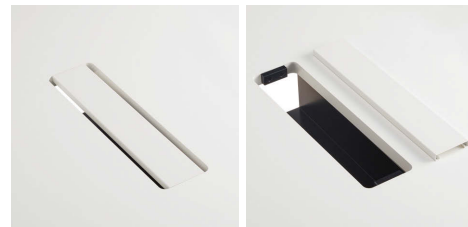

●木目スタンダード

DW ダークウッド (抗菌) (指紋レス)
WN ウォールナット (抗菌) (指紋レス)
LO ライトオーク (抗菌) (指紋レス)

●プレーン

MG マットグレイ (抗菌) (指紋レス)
OW オフホワイト (抗菌)

(指紋レス)：指紋などの汚れが目立ちにくいメラミン化粧板です。

別製対応 …SIAA登録の抗ウイルス・抗菌天板での製作が可能です。
 詳細はP.013をご覧ください。

[脚部カラー] ※品番の■にカラーを指定してください。

B ブラック **H** ホワイト

■ワイヤリングBOX

カバーを外し、電源タップやケーブル等を収納できます。
 天板カラー-LO、OWはホワイト色カバー、
 DW、WN、MGはブラック色カバーとなります。
 W450×D115×H100

ワイヤリングガイド

PXB-G ¥19,800
 床へのコードをスッキリまとめる事が
 できます。

ワイヤリングカバー

PX-V-□ ¥10,800
 カラー-**B** ブラック **W**ホワイト
 W40×D15×H570
 スチール面に取付してコードを収納できます。
 ※マグネット式