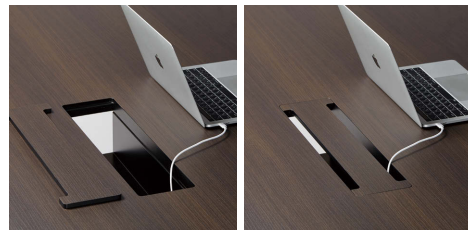

### ■ワイヤリングBOX

カバーを外し、電源タップやケーブル等を収納できます。  
W450×D115×H100