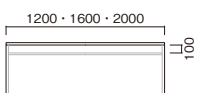

YFM

YFM-6012-MH

YFM-6016-MH

YFM-6020-DW

YFM-6040W-MH(ワゴン)

YFM-6060R-DW(コーナー)

YFM-6080R-MH(コーナー)

W×D×H	品番	税抜価格
2000×600×700	YFM-6020-□□	¥370,000
1600×600×700	YFM-6016-□□	¥303,000
1200×600×700	YFM-6012-□□	¥292,000
800×600×700	YFM-6080R-□□	¥439,000
600R×600×700	YFM-6060R-□□	¥222,000
400×600×700	YFM-6040W-□□	¥208,000