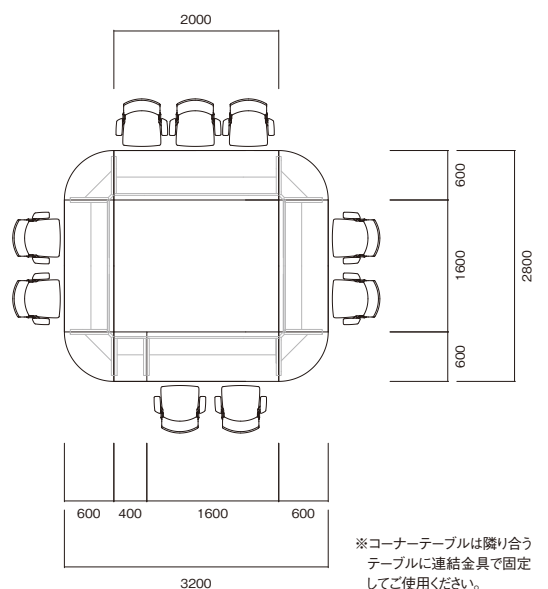

〈指紋レス〉: 指紋などの汚れが目立ちにくいメラミン化粧板です。

別製対応 …SIAA登録の抗ウイルス・抗菌天板での製作が可能です。
詳細はP.013をご覧ください。

■舟底テーバーエッジ
シャープな印象を与える
舟底デザインエッジ

■ Layout Plan-1

■ Layout Plan-2

※コーナーテーブルは隣り合う
テーブルに連結金具で固定
してご使用ください。