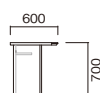

YFM

YFM-6012-MH

YFM-6016-MH

YFM-6020-DW

YFM-6040W-MH(ワゴン)

YFM-6060R-DW(コーナー)

YFM-6080R-MH(コーナー)

W×D×H	品番	税抜価格
2000×600×700	YFM-6020-□□	¥370,000
1600×600×700	YFM-6016-□□	¥303,000
1200×600×700	YFM-6012-□□	¥292,000
800×600×700	YFM-6080R-□□	¥439,000
600R×600×700	YFM-6060R-□□	¥222,000
400×600×700	YFM-6040W-□□	¥208,000

[共通仕様]

- 天板／表面材:メラミン化粧板 エッジMDF舟底ウレタン塗装 30mm厚
 - 前パネル・棚／ホリ化粧合板
 - 側板脚／ホリ化粧合板 アジャスター付
ワゴンタイプ:キャスター2個付
 - 組立式
- ※6080R・6060R・6040Wは完成品です。

[天板カラー] ※品番の□□にカラーを指定してください。

DW ダークウッド (抗菌) (指紋レス)
MH マホガニー (抗菌) (指紋レス)