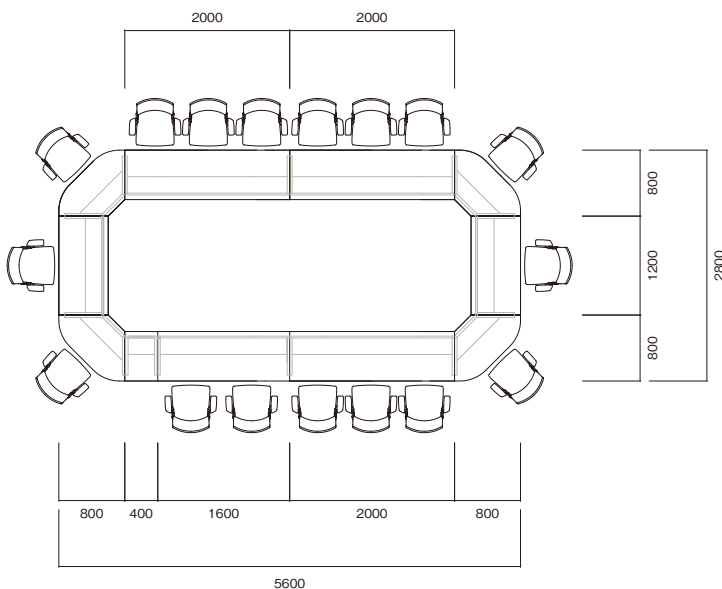

YFM

YFM-6012-MH

YFM-6016-MH

YFM-6020-DW

YFM-6040W-MH(ワゴン)

YFM-6060R-DW(コーナー)

YFM-6080R-MH(コーナー)

W×D×H	品番	税抜価格
2000×600×700	YFM-6020-□□	¥370,000
1600×600×700	YFM-6016-□□	¥303,000
1200×600×700	YFM-6012-□□	¥292,000
800×600×700	YFM-6080R-□□	¥439,000
600R×600×700	YFM-6060R-□□	¥222,000
400×600×700	YFM-6040W-□□	¥208,000

[共通仕様]

- 天板／表面材:メラミン化粧板 エッジMDF舟底ウレタン塗装 30mm厚
 - 前パネル・棚／ホリ化粧合板
 - 側板脚／ホリ化粧合板 アジャスター付
ワゴンタイプ:キャスター2個付
 - 組立式
- ※6080R・6060R・6040Wは完成品です。

[天板カラー] ※品番の□□にカラーを指定してください。

DW ダークウッド (抗菌) (指紋レス)
MH マホガニー (抗菌) (指紋レス)

〈指紋レス〉: 指紋などの汚れが目立ちにくいメラミン化粧板です。

別製対応 …SIAA登録の抗ウイルス・抗菌天板での製作が可能です。
詳細はP.013をご覧ください。

■舟底テーバーエッジ
シャープな印象を与える
舟底デザインエッジ

■ Layout Plan-1

■ Layout Plan-2

※コーナーテーブルは隣り合う
テーブルに連結金具で固定
してご使用ください。