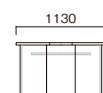

YFM

YFM-6012-MH

YFM-6016-MH

YFM-6020-DW

YFM-6040W-MH(ワゴン)

YFM-6060R-DW(コーナー)

YFM-6080R-MH(コーナー)

W×D×H	品番	税抜価格
2000×600×700	YFM-6020-□□	¥370,000
1600×600×700	YFM-6016-□□	¥303,000
1200×600×700	YFM-6012-□□	¥292,000
800×600×700	YFM-6080R-□□	¥439,000
600R×600×700	YFM-6060R-□□	¥222,000
400×600×700	YFM-6040W-□□	¥208,000

[共通仕様]

- 天板／表面材:メラミン化粧板 エッジMDF舟底ウレタン塗装 30mm厚
 - 前パネル・棚／ホリ化粧合板
 - 側板脚／ホリ化粧合板 アジャスター付
ワゴンタイプ:キャスター2個付
 - 組立式
- ※6080R・6060R・6040Wは完成品です。

[天板カラー] ※品番の□□にカラーを指定してください。

DW ダークウッド (抗菌) (指紋レス)
MH マホガニー (抗菌) (指紋レス)