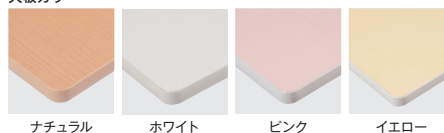

Folding Table
センターフラップテーブル

ACT

※チェアはVCH(P147)参照

ACT-1890

ホワイト

ACT-1875

ピンク

ACT-1590

ナチュラル

ACT-1575

イエロー

ACT

品番	本体価格	W	D	H	脚間寸法	質量	入数
ACT-1890	¥184,500	1800	900	700	1583	37.5kg	1
ACT-1875	¥180,500	1800	750	700	1583	33.5kg	1
ACT-1590	¥183,900	1500	900	700	1283	29.5kg	1
ACT-1575	¥179,900	1500	750	700	1283	27.5kg	1

■共通仕様

- 天板:28mm厚メラミン化粧板・フラッシュ構造・ソフトエッジ
- 桁フレーム:70×25・30×20スチールパイプ・メラミン焼付塗装(シルバー色)
- 支柱フレーム:φ50スチールパイプ・メラミン焼付塗装(シルバー色)
- 脚:アルミダイキャスト脚・φ50ナイロン双輪キャスター(ストッパー付・無)アジャスト機能付
- 廃材利用 **組立**
- グリーン購入適合品

天板カラー

スタッキング例