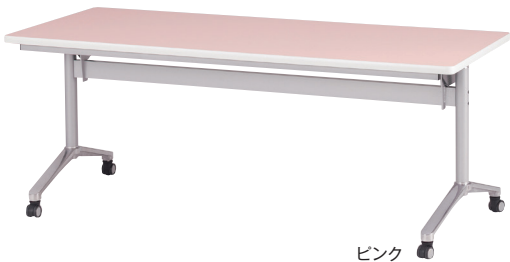

Folding Table
センターフラップテーブル

ACT

※チェアはVCH(P147)参照

ACT-1890

ホワイト

ACT-1875

ピンク

ACT-1590

ナチュラル

ACT-1575

イエロー

ACT

品番	本体価格	W	D	H	脚間寸法	質量	入数
ACT-1890	¥184,500	1800	900	700	1583	37.5kg	1
ACT-1875	¥180,500	1800	750	700	1583	33.5kg	1
ACT-1590	¥183,900	1500	900	700	1283	29.5kg	1
ACT-1575	¥179,900	1500	750	700	1283	27.5kg	1

■共通仕様

- 天板:28mm厚メラミン化粧板・フラッシュ構造・ソフトエッジ
- 桁フレーム:70×25・30×20スチールパイプ・メラミン焼付塗装(シルバー色)
- 支柱フレーム:φ50スチールパイプ・メラミン焼付塗装(シルバー色)
- 脚:アルミダイキャスト脚・φ50ナイロン双輪キャスター(ストッパー付・無)アジャスト機能付
- 廃材利用 **組立**
- グリーン購入適合品

天板カラー

スタッキング例

省スペースの収納が可能です。
(スタッキングピッチ:150mm)

アルミダイキャスト脚

高級感あるアルミダイキャストを採用。

操作レバー

天板下に左右2ヶ所レバーが装着されています。どちらか一方の操作だけで、天板を折畳むことができます。

天板跳上げ式

POINT

高さ調整機能付