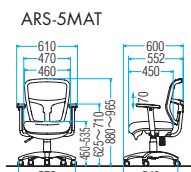

ウレタンキャスター
フローリングなどの硬い床でも、
備の付きにくいキャスターです。

品番	本体価格	質量	入数
ARS-5MAT	¥41,900	13.0kg	1
ARS-5M	¥31,500	11.2kg	1

■共通仕様

- 背部:PP樹脂成型品・メッシュ
- 座部:成型合板成型品・ウレタンフォーム・布
- 肘部:PP樹脂成型品
- 脚部:強化樹脂成型品5本脚
φ50ウレタン双輪キャスター・ガスシリンダー

組立

ブルー ブラック オレンジ
※張地はここからお選びください。

キャスターオプション
P118 ▶▶

ガス上下調節 背ロック 上下可動肘

ARS-5MAT

ARS-5M

OPTION

肘