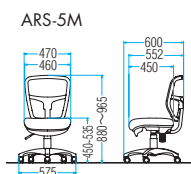

組立

ブルー ブラック オレンジ
※張地はここからお選びください。

キャスターオプション
P118 ▶▶

ガス上下調節 背ロック 上下可動肘

ARS-5MAT

ARS-5M

OPTION

肘