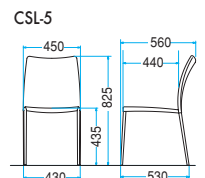

Refresh Chair
リフレッシュチェア

CSL-5

※テーブルは脚システム(P271)参照

CSL-5

CSL-5: ブルー

CSL-5: カーキ

品番	本体価格	質量	入数
CSL-5	¥20,100	4.3kg	4

■共通仕様

- 背部:ウレタンフォーム・布張
- 座部:成型合板・ウレタンフォーム・布張
- 脚フレーム:φ19.1スチールパイプ・布巻

※張地はこの中からお選びください。

脚部 (布巻)

スタッキング例
(平積み8脚まで)

※価格は税抜価格を表記しています。消費税は別途承ります。