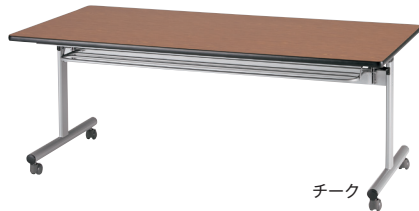

Folding Table
センターフラップテーブル

FCT

※チェアはFSX(P161)参照

FCT-1890(棚付)

チーク

FCT-1875N(棚無)

ビュアツリー

FCT-1575(棚付)

アイボリー

FCT-1275N(棚無)

アイボリー

FCT

	品番	本体価格	W	D	H	脚間寸法	質量	入数
棚付	FCT-1890	¥136,300	1800	900	700	1595	31.5kg	1
	FCT-1875	¥130,700	1800	750	700	1595	29.5kg	1
	FCT-1575	¥130,700	1500	750	700	1295	27.2kg	1
	FCT-1275	¥125,200	1200	750	700	995	24.5kg	1
棚無	FCT-1890N	¥125,600	1800	900	700	1595	29.5kg	1
	FCT-1875N	¥120,000	1800	750	700	1595	27.5kg	1
	FCT-1575N	¥120,000	1500	750	700	1295	25.2kg	1
	FCT-1275N	¥114,500	1200	750	700	995	22.5kg	1

■共通仕様

- 天板:28mm厚メラミン化粧板(裏面プリント合板)・フラッシュ構造・エラストマエッジ
- 脚支柱部:80×25スチールパイプ・焼付塗装
- 脚部:φ50.8スチールパイプ・焼付塗装・φ50ナイロン双輪キャスター(ストッパー付)

- 廃材利用 組立
- グリーン購入適合品

天板カラー

チーク

ローズ

アイボリー

ビュアツリー

E アイボリー

スタッキング例

省スペースの収納が可能です。
(スタッキングピッチ:137mm)

操作レバー

キャスター天板下に左右2ヶ所レバーが装着されています。
どちらか一方のレバー操作だけで、天板を折畳むことができます。

天板跳上げ式

※価格は税抜価格を表記しています。消費税は別途承ります。