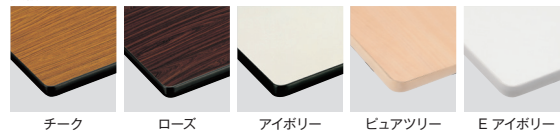

Folding Table
センターフラップテーブル

FCT

※チェアはFSX(P161)参照

FCT-1890(棚付)

チーク

FCT-1875N(棚無)

ビュアツリー

FCT-1575(棚付)

アイボリー

FCT-1275N(棚無)

アイボリー

FCT

	品番	本体価格	W	D	H	脚間寸法	質量	入数
棚付	FCT-1890	¥136,300	1800	900	700	1595	31.5kg	1
	FCT-1875	¥130,700	1800	750	700	1595	29.5kg	1
	FCT-1575	¥130,700	1500	750	700	1295	27.2kg	1
	FCT-1275	¥125,200	1200	750	700	995	24.5kg	1
棚無	FCT-1890N	¥125,600	1800	900	700	1595	29.5kg	1
	FCT-1875N	¥120,000	1800	750	700	1595	27.5kg	1
	FCT-1575N	¥120,000	1500	750	700	1295	25.2kg	1
	FCT-1275N	¥114,500	1200	750	700	995	22.5kg	1

■共通仕様

- 天板:28mm厚メラミン化粧板(裏面プリント合板)・フラッシュ構造・エラストマエッジ
- 脚支柱部:80×25スチールパイプ・焼付塗装
- 脚部:φ50.8スチールパイプ・焼付塗装・φ50ナイロン双輪キャスター(ストッパー付)

- 廃材利用 組立
- グリーン購入適合品

天板カラー

チーク

ローズ

アイボリー

ビュアツリー

E アイボリー

スタッキング例

省スペースの収納が可能です。
(スタッキングピッチ:137mm)

操作レバー

キャスター天板下に左右2ヶ所レバーが装着されています。
どちらか一方のレバー操作だけで、天板を折畳むことができます。

天板跳上げ式

※価格は税抜価格を表記しています。消費税は別途承ります。