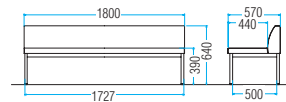

品番	本体価格	質量	入数
FL-218L	¥94,700	26.0kg	1
FL-218NL	¥67,600	21.4kg	1

■共通仕様

- 背・座部:合板・ウレタンフォーム
- 桁部:16×40スチールパイプ・粉体塗装
- 脚部:31角スチールパイプ・粉体塗装・アジャスター付

組立

グリーン購入適合品

FL-218

FL-218N

ウレタンレザー