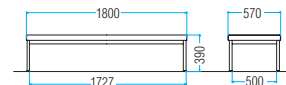

品番	本体価格	質量	入数
FL-218L	¥94,700	26.0kg	1
FL-218NL	¥67,600	21.4kg	1

■共通仕様

- 背・座部:合板・ウレタンフォーム
- 桁部:16×40スチールパイプ・粉体塗装
- 脚部:31角スチールパイプ・粉体塗装・アジャスター付

組立

グリーン購入適合品

FL-218

FL-218N

ウレタンレザー

ブラック オフホワイト

※張地はこの中からお選びください。