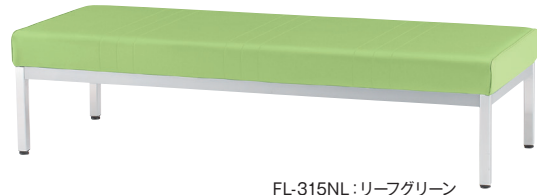

Lobby Lounge Chair

ロビー・ラウンジチェア

FL-3

FL-3

FL-318(背付タイプ)

FL-318L: ライトベージュ

FL-318N(背無タイプ)

FL-318NL: ネオブラック

FL-315(背付タイプ)

FL-315L: インディゴブルー

FL-315N(背無タイプ)

FL-315NL: リーフグリーン

FL-310(背付タイプ)

FL-310L: パステルピンク

FL-310N(背無タイプ)

FL-310NL: ライトベージュ

品番	本体価格	質量	入数
FL-318L	¥118,700	31.2kg	1
FL-315L	¥106,600	25.2kg	1
FL-310L	¥99,400	16.9kg	1
FL-318NL	¥82,100	16.3kg	1
FL-315NL	¥71,600	14.3kg	1
FL-310NL	¥63,800	9.7kg	1

■共通仕様

- 背・座部:木枠・ウレタンフォーム
- 桁部:20×40スチールパイプ・焼付塗装
- 脚部:31角スチールパイプ・クロームメッキ・アジャスター付