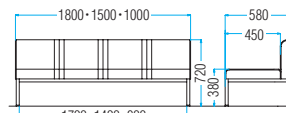

Lobby Lounge Chair

ロビー・ラウンジチェア

FL-3

FL-3

FL-318(背付タイプ)

FL-318N(背無タイプ)

FL-315(背付タイプ)

FL-315N(背無タイプ)

FL-310(背付タイプ)

FL-310N(背無タイプ)

品番	本体価格	質量	入数
FL-318L	¥118,700	31.2kg	1
FL-315L	¥106,600	25.2kg	1
FL-310L	¥99,400	16.9kg	1
FL-318NL	¥82,100	16.3kg	1
FL-315NL	¥71,600	14.3kg	1
FL-310NL	¥63,800	9.7kg	1

■共通仕様

- 背・座部:木枠・ウレタンフォーム
- 桁部:20×40スチールパイプ・焼付塗装
- 脚部:31角スチールパイプ・クロームメッキ・アジャスター付

組立

グリーン購入適合品

FL-318・315・310

FL-318N・315N・310N

ビニールレザー / 抗菌・防汚・耐次亜塩素酸

※張地はここの中からお選びください。

※価格は税抜価格を表記しています。消費税は別途承ります。