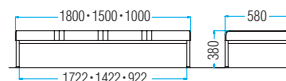

FL-318N・315N・310N