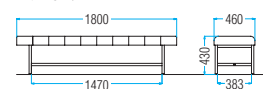

■共通仕様

- 背・座部:木枠・ウレタンフォーム
- 脚部:26角スチールパイプ・焼付塗装・アジャスター付

組立

グリーン購入適合品

FL-718

FL-715

FL-718N

FL-715N

品番	本体価格	質量	入数
FL-618L	¥60,200	13.3kg	1

■共通仕様

- 座部:木枠・ウレタンフォーム
- 脚部:26角スチールパイプ・焼付塗装・アジャスター付
- 折畳み機能:スライド式

グリーン購入適合品

FL-618

積載例

折畳み例

ビニールレザー / 抗菌・防汚・耐次亜塩素酸