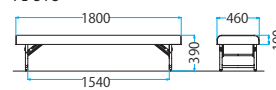

■共通仕様

- 背・座部:木枠・ウレタンフォーム
- 脚部:26角スチールパイプ・焼付塗装・アジャスター付

組立

グリーン購入適合品

FL-718

FL-715

FL-718N

FL-715N

品番	本体価格	質量	入数
FL-618L	¥60,200	13.3kg	1

■共通仕様

- 座部:木枠・ウレタンフォーム
- 脚部:26角スチールパイプ・焼付塗装・アジャスター付
- 折畳み機能:スライド式

グリーン購入適合品

FL-618

積載例

折畳み例

ビニールレザー / 抗菌・防汚・耐次亜塩素酸