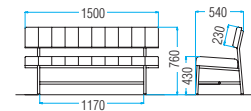

■共通仕様

- 背・座部:木枠・ウレタンフォーム
- 脚部:26角スチールパイプ・焼付塗装・アジャスター付

組立

グリーン購入適合品

FL-718

FL-715

FL-718N

FL-715N

品番	本体価格	質量	入数
FL-618L	¥60,200	13.3kg	1

■共通仕様

- 座部:木枠・ウレタンフォーム
- 脚部:26角スチールパイプ・焼付塗装・アジャスター付
- 折畳み機能:スライド式

グリーン購入適合品

FL-618

積載例

折畳み例

ビニールレザー / 抗菌・防汚・耐次亜塩素酸