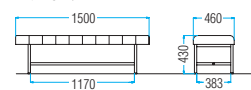

■共通仕様

- 背・座部:木枠・ウレタンフォーム
- 脚部:26角スチールパイプ・焼付塗装・アジャスター付

組立

グリーン購入適合品

FL-718

FL-715

FL-718N

FL-715N

品番	本体価格	質量	入数
FL-618L	¥60,200	13.3kg	1

■共通仕様

- 座部:木枠・ウレタンフォーム
- 脚部:26角スチールパイプ・焼付塗装・アジャスター付
- 折畳み機能:スライド式

グリーン購入適合品

FL-618

積載例

折畳み例

ビニールレザー / 抗菌・防汚・耐次亜塩素酸