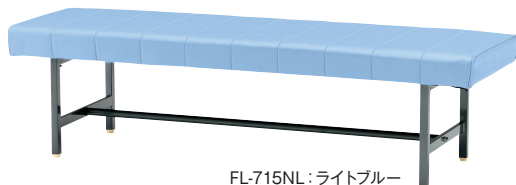

Lobby Lounge Chair

ロビー・ラウンジチェア

FL-7・FL-6

FL-7

FL-718(背付タイプ)

FL-718L: ネオブラック

FL-715(背付タイプ)

FL-715L: パステルピンク

FL-718N(背無タイプ)

FL-718NL: リーフグリーン

FL-715N(背無タイプ)

FL-715NL: ライトブルー

FL-6

FL-618(折畳式タイプ)

FL-618L: マンダリンオレンジ

品番	本体価格	質量	入数
FL-718L	¥76,800	21.3kg	1
FL-715L	¥69,100	18.3kg	1
FL-718NL	¥61,400	15.3kg	1
FL-715NL	¥53,800	13.3kg	1

■共通仕様

- 背・座部:木枠・ウレタンフォーム
- 脚部:26角スチールパイプ・焼付塗装・アジャスター付

組立

グリーン購入適合品

FL-718

FL-715

FL-718N

FL-715N

品番	本体価格	質量	入数
FL-618L	¥60,200	13.3kg	1

■共通仕様

- 座部:木枠・ウレタンフォーム
- 脚部:26角スチールパイプ・焼付塗装・アジャスター付
- 折畳み機能:スライド式

グリーン購入適合品

FL-618

積載例

折畳み例

ビニールレザー / 抗菌・防汚・耐次亜塩素酸