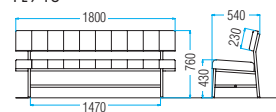

■共通仕様

- 背・座部:木枠・ウレタンフォーム
- 脚部:26角スチールパイプ・焼付塗装・アジャスター付

組立

グリーン購入適合品

FL-718

FL-715