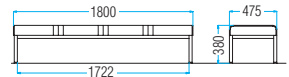

#### ■共通仕様

- 背・座部:木枠・ウレタンフォーム
- 桁部:20×40スチールパイプ・焼付塗装
- 脚部:31角スチールパイプ・クロームメッキ・アジャスター付

組立

グリーン購入適合品

FL-818

FL-815

FL-818N

FL-815N