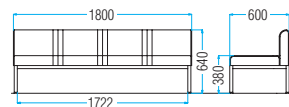

FL-815NL: ネオブラック

品番	本体価格	質量	入数
FL-818L	¥115,000	29.2kg	1
FL-815L	¥107,500	23.2kg	1
FL-818NL	¥76,700	15.3kg	1
FL-815NL	¥69,100	13.3kg	1

#### ■共通仕様

- 背・座部:木枠・ウレタンフォーム
- 桁部:20×40スチールパイプ・焼付塗装
- 脚部:31角スチールパイプ・クロームメッキ・アジャスター付

組立

グリーン購入適合品

FL-818

FL-815

FL-818N

FL-815N