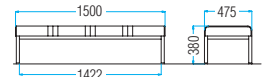

#### ■共通仕様

- 背・座部:木枠・ウレタンフォーム
- 桁部:20×40スチールパイプ・焼付塗装
- 脚部:31角スチールパイプ・クロームメッキ・アジャスター付

組立

グリーン購入適合品

FL-818

FL-815

FL-818N

FL-815N