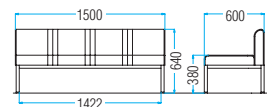

#### ■共通仕様

- 背・座部:木枠・ウレタンフォーム
- 桁部:20×40スチールパイプ・焼付塗装
- 脚部:31角スチールパイプ・クロームメッキ・アジャスター付

組立

グリーン購入適合品

FL-818

FL-815

FL-818N

FL-815N