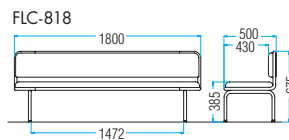

FLC-815(背付タイプ)

FLC-815L-S: リーフグリーン

張地ランク
 A: ¥96,100
 B: ¥98,400
 C: ¥104,200
 D: ¥110,100
 E: ¥115,900
 G: ¥133,300

FLC-818N(背無タイプ)

FLC-818NL-S: パステルピンク

張地ランク
 A: ¥77,800
 B: ¥79,200
 C: ¥82,700
 D: ¥86,100
 E: ¥89,600
 G: ¥100,000

FLC-815N(背無タイプ)

FLC-815NL-S: ネオブラック

張地ランク
 A: ¥70,500
 B: ¥71,700
 C: ¥74,600
 D: ¥77,500
 E: ¥80,400
 G: ¥89,100

| 品番 | 本体価格 | 質量 | 入数 |
|--------------------|-----------------|--------|----|
| FLC-818L-S | ¥101,800 | 29.2kg | 1 |
| FLC-815L-S | ¥94,700 | 23.2kg | 1 |
| FLC-818NL-S | ¥77,000 | 15.3kg | 1 |
| FLC-815NL-S | ¥69,800 | 13.3kg | 1 |

※上記の価格は、Standard(レザー)の価格を表示しております。

■共通仕様

- 背・座部:合板・ウレタンフォーム
- 背・座枠:φ25.4スチールパイプ・クロームメッキ
- 脚部:φ28.6スチールパイプ・クロームメッキ・アジャスター付

組立

グリーン購入適合品

Standard: ビニールレザー / 抗菌・防汚・耐次亜塩素酸

ライトブルー インディゴブルー リーフグリーン パステルピンク マリオンオレンジ ライトベージュ ネオブラック