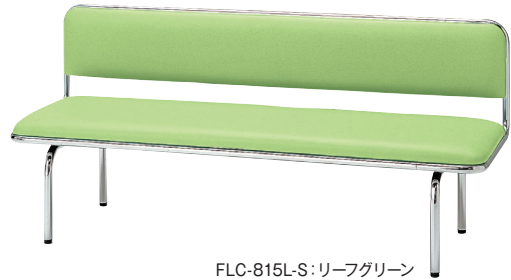

Lobby Lounge Chair

ロビー・ラウンジチェア

FLC-8

■商品の見方
FLC-815L-S リーフグリーン
 張地 L: レザー
 色 名称・色番号
 張地ランク S・A・B・C・D・E・G

FLC-8

FLC-818(背付タイプ)

FLC-818L-S: インディゴブルー

張地ランク
 A: ¥103,400
 B: ¥106,200
 C: ¥113,100
 D: ¥120,000
 E: ¥126,900
 G: ¥147,700

FLC-815(背付タイプ)

FLC-815L-S: リーフグリーン

張地ランク
 A: ¥96,100
 B: ¥98,400
 C: ¥104,200
 D: ¥110,100
 E: ¥115,900
 G: ¥133,300

FLC-818N(背無タイプ)

FLC-818NL-S: パステルピンク

張地ランク
 A: ¥77,800
 B: ¥79,200
 C: ¥82,700
 D: ¥86,100
 E: ¥89,600
 G: ¥100,000

FLC-815N(背無タイプ)

FLC-815NL-S: ネオブラック

張地ランク
 A: ¥70,500
 B: ¥71,700
 C: ¥74,600
 D: ¥77,500
 E: ¥80,400
 G: ¥89,100

| 品番 | 本体価格 | 質量 | 入数 |
|--------------------|-----------------|--------|----|
| FLC-818L-S | ¥101,800 | 29.2kg | 1 |
| FLC-815L-S | ¥94,700 | 23.2kg | 1 |
| FLC-818NL-S | ¥77,000 | 15.3kg | 1 |
| FLC-815NL-S | ¥69,800 | 13.3kg | 1 |

※上記の価格は、Standard(レザー)の価格を表示しております。

■共通仕様

- 背・座部:合板・ウレタンフォーム
- 背・座枠:φ25.4スチールパイプ・クロームメッキ
- 脚部:φ28.6スチールパイプ・クロームメッキ・アジャスター付

組立

グリーン購入適合品

Standard: ビニールレザー / 抗菌・防汚・耐次亜塩素酸

ライトブルー インディゴブルー リーフグリーン パステルピンク マリオンオレンジ ライトベージュ ネオブラック