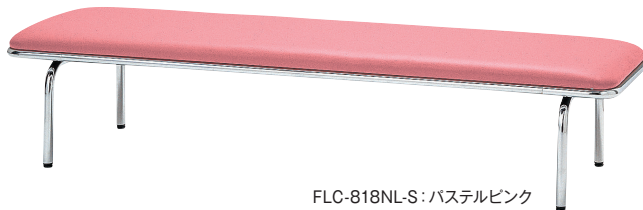

Lobby Lounge Chair

ロビー・ラウンジチェア

FLC-8

■商品の見方
FLC-815L-S リーフグリーン
 張地 L: レザー
 色 名称・色番号
 張地ランク S・A・B・C・D・E・G

FLC-8

FLC-818(背付タイプ)

FLC-818L-S: インディゴブルー

張地ランク
 A: ¥103,400
 B: ¥106,200
 C: ¥113,100
 D: ¥120,000
 E: ¥126,900
 G: ¥147,700

FLC-815(背付タイプ)

FLC-815L-S: リーフグリーン

張地ランク
 A: ¥96,100
 B: ¥98,400
 C: ¥104,200
 D: ¥110,100
 E: ¥115,900
 G: ¥133,300

FLC-818N(背無タイプ)

FLC-818NL-S: パステルピンク

張地ランク
 A: ¥77,800
 B: ¥79,200
 C: ¥82,700
 D: ¥86,100
 E: ¥89,600
 G: ¥100,000

FLC-815N(背無タイプ)

FLC-815NL-S: ネオブラック

張地ランク
 A: ¥70,500
 B: ¥71,700
 C: ¥74,600
 D: ¥77,500
 E: ¥80,400
 G: ¥89,100

| 品番 | 本体価格 | 質量 | 入数 |
|--------------------|-----------------|--------|----|
| FLC-818L-S | ¥101,800 | 29.2kg | 1 |
| FLC-815L-S | ¥94,700 | 23.2kg | 1 |
| FLC-818NL-S | ¥77,000 | 15.3kg | 1 |
| FLC-815NL-S | ¥69,800 | 13.3kg | 1 |

※上記の価格は、Standard(レザー)の価格を表示しております。

■共通仕様

- 背・座部:合板・ウレタンフォーム
- 背・座枠:φ25.4スチールパイプ・クロームメッキ
- 脚部:φ28.6スチールパイプ・クロームメッキ・アジャスター付

組立

グリーン購入適合品

Standard: ビニールレザー / 抗菌・防汚・耐次亜塩素酸

ライトブルー インディゴブルー リーフグリーン パステルピンク マリオンオレンジ ライトベージュ ネオブラック