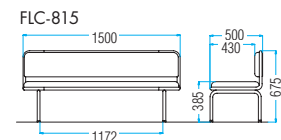

FLC-815N(背無タイプ)

FLC-815NL-S: ネオブラック

張地ランク
 A: ¥70,500
 B: ¥71,700
 C: ¥74,600
 D: ¥77,500
 E: ¥80,400
 G: ¥89,100

| 品番 | 本体価格 | 質量 | 入数 |
|--------------------|-----------------|--------|----|
| FLC-818L-S | ¥101,800 | 29.2kg | 1 |
| FLC-815L-S | ¥94,700 | 23.2kg | 1 |
| FLC-818NL-S | ¥77,000 | 15.3kg | 1 |
| FLC-815NL-S | ¥69,800 | 13.3kg | 1 |

※上記の価格は、Standard(レザー)の価格を表示しております。

■共通仕様

- 背・座部:合板・ウレタンフォーム
- 背・座枠:φ25.4スチールパイプ・クロームメッキ
- 脚部:φ28.6スチールパイプ・クロームメッキ・アジャスター付

組立

グリーン購入適合品

Standard: ビニールレザー / 抗菌・防汚・耐次亜塩素酸

ライトブルー インディゴブルー リーフグリーン パステルピンク マリオンオレンジ ライトベージュ ネオブラック