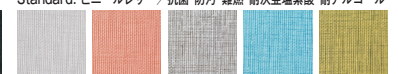

※上記の価格は、Standard(レザー)の価格を表示しております。

■共通仕様

- 背・座部:合板・ウレタンフォーム
- 背・座枠:φ25.4スチールパイプ・クロームメッキ
- 脚部:φ28.6スチールパイプ・クロームメッキ・アジャスター付

組立

グリーン購入適合品

Standard: ビニールレザー / 抗菌・防汚・耐次亜塩素酸

ライトブルー インディゴブルー リーフグリーン パステルピンク マリオンオレンジ ライトベージュ ネオブラック

Standard: ビニールレザー / 抗菌・防汚・難燃・耐次亜塩素酸・耐アルコール

ライトグレー-02 ライトオレンジ04 グレー-10 ライトブルー-13 グリーン-15

※お好みの張地をA・B・C・D・E・Gランクからお選びすることもできます。(P457~P464)