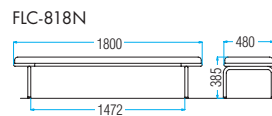

FLC-815N(背無タイプ)

FLC-815NL-S: ネオブラック

張地ランク
 A: ¥70,500
 B: ¥71,700
 C: ¥74,600
 D: ¥77,500
 E: ¥80,400
 G: ¥89,100

| 品番 | 本体価格 | 質量 | 入数 |
|--------------------|-----------------|--------|----|
| FLC-818L-S | ¥101,800 | 29.2kg | 1 |
| FLC-815L-S | ¥94,700 | 23.2kg | 1 |
| FLC-818NL-S | ¥77,000 | 15.3kg | 1 |
| FLC-815NL-S | ¥69,800 | 13.3kg | 1 |

※上記の価格は、Standard(レザー)の価格を表示しております。

■共通仕様

- 背・座部:合板・ウレタンフォーム
- 背・座枠:φ25.4スチールパイプ・クロームメッキ
- 脚部:φ28.6スチールパイプ・クロームメッキ・アジャスター付

組立

グリーン購入適合品

Standard: ビニールレザー / 抗菌・防汚・耐次亜塩素酸

ライトブルー インディゴブルー リーフグリーン パステルピンク マリオンオレンジ ライトベージュ ネオブラック