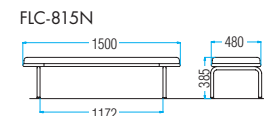

FLC-815N(背無タイプ)

FLC-815NL-S: ネオブラック

張地ランク
 A: ¥70,500
 B: ¥71,700
 C: ¥74,600
 D: ¥77,500
 E: ¥80,400
 G: ¥89,100

| 品番 | 本体価格 | 質量 | 入数 |
|--------------------|-----------------|--------|----|
| FLC-818L-S | ¥101,800 | 29.2kg | 1 |
| FLC-815L-S | ¥94,700 | 23.2kg | 1 |
| FLC-818NL-S | ¥77,000 | 15.3kg | 1 |
| FLC-815NL-S | ¥69,800 | 13.3kg | 1 |

※上記の価格は、Standard(レザー)の価格を表示しております。

■共通仕様

- 背・座部:合板・ウレタンフォーム
- 背・座枠:φ25.4スチールパイプ・クロームメッキ
- 脚部:φ28.6スチールパイプ・クロームメッキ・アジャスター付

組立

グリーン購入適合品

Standard: ビニールレザー / 抗菌・防汚・耐次亜塩素酸

ライトブルー インディゴブルー リーフグリーン パステルピンク マリオンオレンジ ライトベージュ ネオブラック