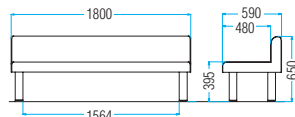

※上記の価格は、Standard(レザー)の価格を表示しております。

■共通仕様

- 背・座部:木枠・ウレタンフォーム
- 脚部:φ76.3スチールパイプ・クロームメッキ・アジャスター付

組立

グリーン購入適合品

FLC-918

FLC-915

FLC-918N