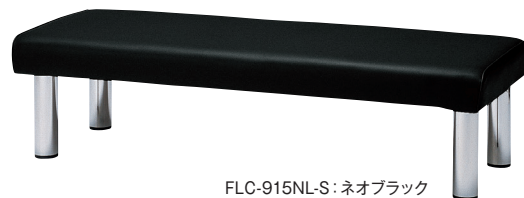

Lobby Lounge Chair

ロビー・ラウンジチェア

FLC-9

FLC-9

FLC-918(背付タイプ)

FLC-918L-S: ライトブルー

FLC-915(背付タイプ)

FLC-915L-S: リーフグリーン

FLC-918N(背無タイプ)

FLC-918NL-S: ライトベージュ

FLC-915N(背無タイプ)

FLC-915NL-S: ネオブラック

品番	本体価格	質量	入数
FLC-918L-S	¥145,700	31.2kg	1
FLC-915L-S	¥134,100	27.2kg	1
FLC-918NL-S	¥112,600	24.3kg	1
FLC-915NL-S	¥107,300	22.3kg	1

※上記の価格は、Standard(レザー)の価格を表示しております。

■共通仕様

- 背・座部:木枠・ウレタンフォーム
- 脚部:φ76.3スチールパイプ・クロームメッキ・アジャスター付

組立

グリーン購入適合品

FLC-918

FLC-915

FLC-918N