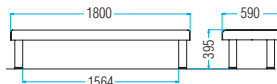

※上記の価格は、Standard(レザー)の価格を表示しております。

■共通仕様

- 背・座部:木枠・ウレタンフォーム
- 脚部:φ76.3スチールパイプ・クロームメッキ・アジャスター付

組立

グリーン購入適合品

FLC-918

FLC-915

FLC-918N