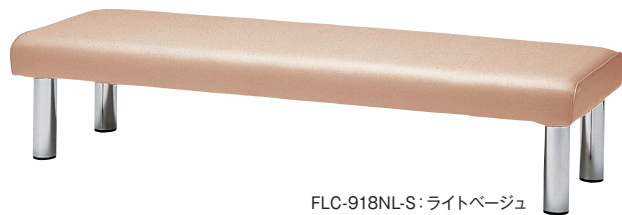

Lobby Lounge Chair

ロビー・ラウンジチェア

FLC-9

FLC-9

FLC-918(背付タイプ)

FLC-918L-S: ライトブルー

FLC-915(背付タイプ)

FLC-915L-S: リーフグリーン

FLC-918N(背無タイプ)

FLC-918NL-S: ライトベージュ

FLC-915N(背無タイプ)

FLC-915NL-S: ネオブラック

品番	本体価格	質量	入数
FLC-918L-S	¥145,700	31.2kg	1
FLC-915L-S	¥134,100	27.2kg	1
FLC-918NL-S	¥112,600	24.3kg	1
FLC-915NL-S	¥107,300	22.3kg	1

※上記の価格は、Standard(レザー)の価格を表示しております。

■共通仕様

- 背・座部:木枠・ウレタンフォーム
- 脚部:φ76.3スチールパイプ・クロームメッキ・アジャスター付

組立

グリーン購入適合品

FLC-918

FLC-915

FLC-918N