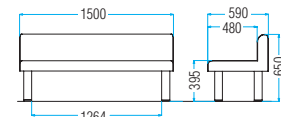

※上記の価格は、Standard(レザー)の価格を表示しております。

■共通仕様

- 背・座部:木枠・ウレタンフォーム
- 脚部:φ76.3スチールパイプ・クロームメッキ・アジャスター付

組立

グリーン購入適合品

FLC-918

FLC-915

FLC-918N