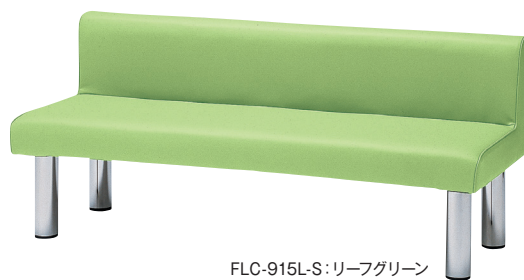

Lobby Lounge Chair

ロビー・ラウンジチェア

FLC-9

FLC-9

FLC-918(背付タイプ)

FLC-918L-S: ライトブルー

FLC-915(背付タイプ)

FLC-915L-S: リーフグリーン

FLC-918N(背無タイプ)

FLC-918NL-S: ライトベージュ

FLC-915N(背無タイプ)

FLC-915NL-S: ネオブラック

品番	本体価格	質量	入数
FLC-918L-S	¥145,700	31.2kg	1
FLC-915L-S	¥134,100	27.2kg	1
FLC-918NL-S	¥112,600	24.3kg	1
FLC-915NL-S	¥107,300	22.3kg	1

※上記の価格は、Standard(レザー)の価格を表示しております。

■共通仕様

- 背・座部:木枠・ウレタンフォーム
- 脚部:φ76.3スチールパイプ・クロームメッキ・アジャスター付

組立

グリーン購入適合品

FLC-918

FLC-915

FLC-918N