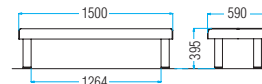

Lobby Lounge Chair

ロビー・ラウンジチェア

FLC-9

FLC-9

FLC-918(背付タイプ)

FLC-915(背付タイプ)

FLC-918N(背無タイプ)

FLC-915N(背無タイプ)

品番	本体価格	質量	入数
FLC-918L-S	¥145,700	31.2kg	1
FLC-915L-S	¥134,100	27.2kg	1
FLC-918NL-S	¥112,600	24.3kg	1
FLC-915NL-S	¥107,300	22.3kg	1

※上記の価格は、Standard(レザー)の価格を表示しております。

■共通仕様

- 背・座部:木枠・ウレタンフォーム
- 脚部:φ76.3スチールパイプ・クロームメッキ・アジャスター付

組立

グリーン購入適合品

FLC-915N

Standard: ビニールレザー / 抗菌・防汚・耐次亜塩素酸

ライトブルー インディゴブルー リーフグリーン パステルピンク マンリオレンジ ライトベージュ ネオブラック
※張地はこの中からお選びください。