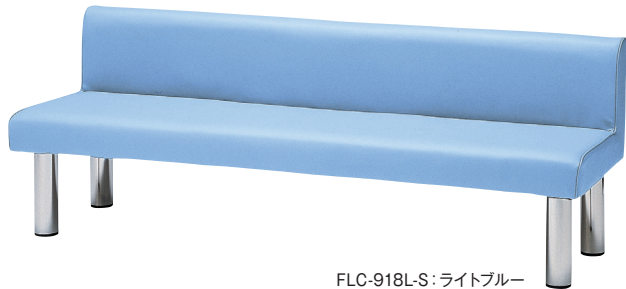

Lobby Lounge Chair

ロビー・ラウンジチェア

FLC-9

FLC-9

FLC-918(背付タイプ)

FLC-918L-S: ライトブルー

FLC-915(背付タイプ)

FLC-915L-S: リーフグリーン

FLC-918N(背無タイプ)

FLC-918NL-S: ライトベージュ

FLC-915N(背無タイプ)

FLC-915NL-S: ネオブラック

品番	本体価格	質量	入数
FLC-918L-S	¥145,700	31.2kg	1
FLC-915L-S	¥134,100	27.2kg	1
FLC-918NL-S	¥112,600	24.3kg	1
FLC-915NL-S	¥107,300	22.3kg	1

※上記の価格は、Standard(レザー)の価格を表示しております。

■共通仕様

- 背・座部:木枠・ウレタンフォーム
- 脚部:φ76.3スチールパイプ・クロームメッキ・アジャスター付

組立

グリーン購入適合品

FLC-918

FLC-915

FLC-918N