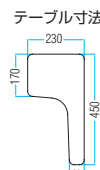

※上記の価格は、Standard(布・レザー)の価格を表示しております。

■共通仕様

- 背・座部:成型合板・ウレタンフォーム
- 脚フレーム:φ13ハイテンションスチールパイプ・粉体塗装(グレー色)・連結ブラバート
- 肘部:PP樹脂成型品
- 粉体塗装
- グリーン購入適合品

※塗装色(BK/WH)の変更も承ります。お問い合わせください。

連結

連結樹脂により、しっかりと連結固定することができます。

取手付 (FSC-25)

持ち運びに便利な取手の加工がしてあります。

POINT

テーブル付タイプ連結

連結樹脂により、しっかりと連結固定することができます。  
※肘付タイプは肘部あての部分をクリックしながら連結してください。

肘付タイプ連結

Standard: 布 / 再生PET

クリアブルー クリアグリーン ライトグリーン ピンクローズ オレンジ ブラック

Standard: ビニールレザー / 抗菌・防汚・耐次亜塩素酸