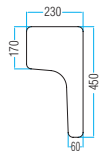

### ■共通仕様

- 背・座部:成型合板・ウレタンフォーム
  - 脚フレーム:φ13ハイテンションスチールパイプ・粉体塗装(グレー色)・連結ブラバート
  - 肘部:PP樹脂成型品
  - 粉体塗料
- グリーン購入適合品

※塗装色(BK/WH)の変更も承ります。お問い合わせください。

FSC-15ST

テーブル寸法

FSC-15SA・MA・TAN

FSC-15S・M・TN