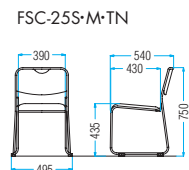

※上記の価格は、Standard(布・レザー)の価格を表示しております。

■共通仕様

- 背・座部:成型合板・ウレタンフォーム
- 脚フレーム:φ13ハイテンションスチールパイプ・クロームメッキ・連結ブラバート
- 肘部:PP樹脂成型品
- グリーン購入適合品

塗装脚タイプ

品番	本体価格	質量	入数
塗装脚 肘付 FSC-25TANF-S	¥28,700	5.1kg	4
塗装脚 肘付 FSC-25TANL-S	¥27,600	5.1kg	4
塗装脚 FSC-25TNF-S	¥20,800	4.4kg	4
塗装脚 FSC-25TNL-S	¥19,600	4.4kg	4

※上記の価格は、Standard(布・レザー)の価格を表示しております。

■共通仕様

- 背・座部:成型合板・ウレタンフォーム
- 脚フレーム:φ13ハイテンションスチールパイプ・粉体塗装(グレー色)・連結ブラバート
- 肘部:PP樹脂成型品
- 粉体塗装
- グリーン購入適合品

※塗装色(BK/WH)の変更も承ります。お問い合わせください。

連結

連結樹脂により、しっかりと連結固定することができます。

取手付 (FSC-25)

持ち運びに便利な取手の加工がしてあります。

POINT

テーブル付タイプ連結

連結樹脂により、しっかりと連結固定することができます。  
※肘付タイプは肘部あての部分をクリックしながら連結してください。

肘付タイプ連結

Standard: 布 / 再生PET

クリアブルー クリアグリーン ライトグリーン ピンクローズ オレンジ ブラック

Standard: ビニールレザー / 抗菌・防汚・耐次亜塩素酸