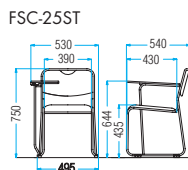

※上記の価格は、Standard(布・レザー)の価格を表示しております。

■共通仕様

- 背・座部:成型合板・ウレタンフォーム
- 脚フレーム:φ13ハイテンションスチールパイプ・粉体塗装(グレー色)・連結ブラバート
- 肘部:PP樹脂成型品
- 粉体塗装
- グリーン購入適合品

※塗装色(BK/WH)の変更も承ります。お問い合わせください。

連結

連結樹脂により、しっかりと連結固定することができます。

取手付 (FSC-25)

持ち運びに便利な取手の加工がしてあります。

POINT

テーブル付タイプ連結

連結樹脂により、しっかりと連結固定することができます。  
※肘付タイプは肘部あての部分をクリックしながら連結してください。

肘付タイプ連結

Standard: 布 / 再生PET

クリアブルー クリアグリーン ライトグリーン ピンクローズ オレンジ ブラック

Standard: ビニールレザー / 抗菌・防汚・耐次亜塩素酸