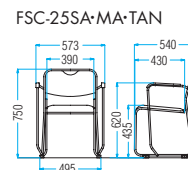

※上記の価格は、Standard(布・レザー)の価格を表示しております。

■共通仕様

- 背・座部:成型合板・ウレタンフォーム
- 脚フレーム:φ13ハイテンションスチールパイプ・クロームメッキ・連結ブラバート
- 肘部:PP樹脂成型品
- グリーン購入適合品

塗装脚タイプ

品番	本体価格	質量	入数
塗装脚 肘付 FSC-25TANF-S	¥28,700	5.1kg	4
塗装脚 肘付 FSC-25TANL-S	¥27,600	5.1kg	4
塗装脚 FSC-25TNF-S	¥20,800	4.4kg	4
塗装脚 FSC-25TNL-S	¥19,600	4.4kg	4

※上記の価格は、Standard(布・レザー)の価格を表示しております。

■共通仕様

- 背・座部:成型合板・ウレタンフォーム
- 脚フレーム:φ13ハイテンションスチールパイプ・粉体塗装(グレー色)・連結ブラバート
- 肘部:PP樹脂成型品
- 粉体塗装
- グリーン購入適合品

※塗装色(BK/WH)の変更も承ります。お問い合わせください。

連結

連結樹脂により、しっかりと連結固定することができます。

取手付 (FSC-25)

持ち運びに便利な取手の加工がしてあります。

POINT

テーブル付タイプ連結

連結樹脂により、しっかりと連結固定することができます。  
※肘付タイプは肘部あての部分をクリックしながら連結してください。

肘付タイプ連結

Standard: 布 / 再生PET

クリアブルー クリアグリーン ライトグリーン ピンクローズ オレンジ ブラック

Standard: ビニールレザー / 抗菌・防汚・耐次亜塩素酸