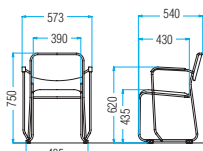

### ■共通仕様

- 背・座部:成型合板・ウレタンフォーム
  - 脚フレーム:φ13ハイテンションスチールパイプ・粉体塗装(グレー色)・連結ブラバート
  - 肘部:PP樹脂成型品
  - 粉体塗料
- グリーン購入適合品

※塗装色(BK/WH)の変更も承ります。お問い合わせください。

FSC-15ST

テーブル寸法

FSC-15SA・MA・TAN

FSC-15S・M・TN