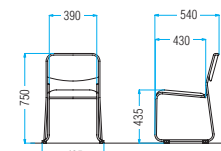

### ■共通仕様

- 背・座部:成型合板・ウレタンフォーム
  - 脚フレーム:φ13ハイテンションスチールパイプ・粉体塗装(グレー色)・連結ブラバート
  - 肘部:PP樹脂成型品
  - 粉体塗料
- グリーン購入適合品

※塗装色(BK/WH)の変更も承ります。お問い合わせください。

FSC-15ST

テーブル寸法

FSC-15SA・MA・TAN

FSC-15S・M・TN