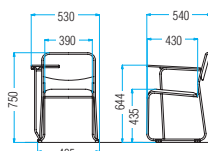

Stacking Chair

スタッキングチェア

FSC-15・25

FSC-15ST

(ステンレス脚テーブル付タイプ)

1. 張地ランク
   A: ¥56,800
   B: ¥57,300
   C: ¥58,300
   D: ¥59,400
   E: ¥60,500
   G: ¥63,800

FSC-15SA

(ステンレス脚肘付タイプ)

1. 張地ランク
   A: ¥44,800
   B: ¥45,300
   C: ¥46,300
   D: ¥47,400
   E: ¥48,500
   G: ¥51,800

FSC-15S

(ステンレス脚タイプ)

1. 張地ランク
   A: ¥30,600
   B: ¥31,100
   C: ¥32,100
   D: ¥33,200
   E: ¥34,300
   G: ¥37,600

FSC-15MA

(メッキ脚タイプ)

1. 張地ランク
   A: ¥31,300
   B: ¥31,800
   C: ¥32,800
   D: ¥33,900
   E: ¥35,000
   G: ¥38,300

FSC-15M

(メッキ脚タイプ)

1. 張地ランク
   A: ¥22,000
   B: ¥22,500
   C: ¥23,500
   D: ¥24,600
   E: ¥25,700
   G: ¥29,000

FSC-15TAN

(塗装脚肘付タイプ)

1. 張地ランク
   A: ¥28,100
   B: ¥28,600
   C: ¥29,600
   D: ¥30,700
   E: ¥31,800
   G: ¥35,100

FSC-15TN

(塗装脚タイプ)

1. 張地ランク
   A: ¥20,100
   B: ¥20,600
   C: ¥21,600
   D: ¥22,700
   E: ¥23,800
   G: ¥27,100

ステンレス脚タイプ

品番	本体価格	質量	入数
ステンレス脚	FSC-15STF-S ¥57,100	5.2kg	4
テーブル付	FSC-15STL-S ¥55,900	5.2kg	4
ステンレス脚	FSC-15SAF-S ¥45,100	4.7kg	4
肘付	FSC-15SAL-S ¥43,700	4.7kg	4
ステンレス脚	FSC-15SF-S ¥30,900	4.0kg	4
	FSC-15SL-S ¥29,800	4.0kg	4

※上記の価格は、Standard(布・レザー)の価格を表示しております。

■共通仕様

1. 背・座部:成型合板・ウレタンフォーム
   - 脚フレーム:φ13ステンレスパイプ・電解研磨仕上げ・連結ブラバート
   - 天板:メラミン化粧板 木口:クリア塗装
   - 肘部:PP樹脂成型品
2. グリーン購入適合品

メッキ脚タイプ

品番	本体価格	質量	入数
メッキ脚	FSC-15MAF-S ¥31,600	5.1kg	4
肘付	FSC-15MAL-S ¥30,400	5.1kg	4
メッキ脚	FSC-15MF-S ¥22,300	4.4kg	4
	FSC-15ML-S ¥21,100	4.4kg	4

※上記の価格は、Standard(布・レザー)の価格を表示しております。

■共通仕様

1. 背・座部:成型合板・ウレタンフォーム
   - 脚フレーム:φ13ハイテンションスチールパイプ・クロームメッキ・連結ブラバート
   - 肘部:PP樹脂成型品
2. グリーン購入適合品

塗装脚タイプ

品番	本体価格	質量	入数
塗装脚	FSC-15TANF-S ¥28,400	5.1kg	4
肘付	FSC-15TANL-S ¥27,300	5.1kg	4
塗装脚	FSC-15TNF-S ¥20,400	4.4kg	4
	FSC-15TNL-S ¥19,100	4.4kg	4

※上記の価格は、Standard(布・レザー)の価格を表示しております。

■共通仕様

1. 背・座部:成型合板・ウレタンフォーム
   - 脚フレーム:φ13ハイテンションスチールパイプ・粉体塗装(グレー色)・連結ブラバート
   - 肘部:PP樹脂成型品
   - 粉体塗料
2. グリーン購入適合品

※塗装色(BK/WH)の変更も承ります。お問い合わせください。

FSC-15ST

OPTION

品番	本体価格
LCPP	¥700

※詳しくはP176を参照ください。

品番	本体価格	質量	入数
D-20	¥51,000	6.4kg	1