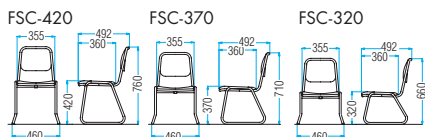

### ■共通仕様

- 背部:ハードボード・ウレタンフォーム
- 座部:ハードボード・合板・ウレタンフォーム
- 脚フレーム:φ19.1スチールパイプ・クロームメッキ

※FSC-300・200タイプのみ塗装BK仕様あります。

### 専用台車

品番	本体価格	質量	入数
FSC-D	¥75,600	8.5kg	1

※FSC-300・200・FSC-420・370・320  
※詳しくはP204を参照ください。

座面の高さを50mmピッチで用意しました。  
※FSC-420・370・320

スタッキング  
(平積み4脚まで)