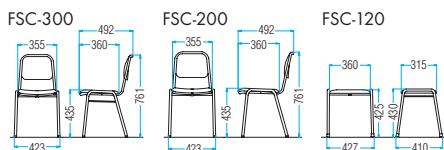

FSC-420
(ループ脚タイプ)

FSC-370
(ループ脚タイプ)

■共通仕様

- 背部:ハードボード・ウレタンフォーム
- 座部:ハードボード・合板・ウレタンフォーム
- 脚フレーム:φ19.1スチールパイプ・クロームメッキ

※FSC-300・200タイプのみ塗装BK仕様あります。

● 廃材利用

グリーン購入適合品

スタッキング
(平積み4脚まで)