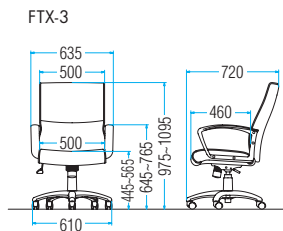

Manager Chair

マネージャーチェア

FTX-3

※テーブルはRM(P233)参照

品番	本体価格	質量	入数
FTX-3_v	¥37,400	14.1kg	1
FTX-3L_v	¥37,400	14.1kg	1

■共通仕様

- 背・座部:成型合板・ウレタンフォーム
- 肘部:PP樹脂成型品
- 脚部:強化樹脂成型品5本脚・φ50ナイロン双輪キャスター・ガスシリンダー

組立

FTX-3

FTX-3: ブラック

FTX-3L

FTX-3L: ブラック

操作部

- ①昇降レバー
任意の高さに調節することができます。
- ②ロッキング強弱調節ノブ
ロッキングの強弱を調節することができます。

上下昇降機能

ロッキング機能

※この製品の張地はブラックのみです。

キャスターオプション
P118 ▶▶