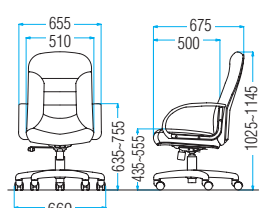

キャスターオプション
P118 ▶▶

※価格は税抜価格を表記しています。消費税は別途承ります。