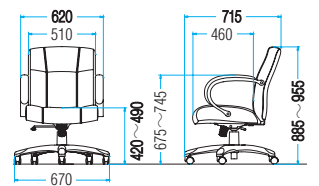

Manager Chair

マネージャーチェア

FTX-7V・OFC-100

FTX-7V

品番	本体価格	質量	入数
FTX-7V_v	¥61,000	16.0kg	1

■仕様

- 背・座部: 合板・ウレタンフォーム
- 肘部: PP樹脂成型品・アクリル樹脂塗装、ウレタンフォーム
- 脚部: 強化樹脂成型品5本脚・φ50ナイロン双輪キャスター・ガスシリンダー

組立

操作部

- ①昇降レバー
  任意の高さに調節することができます。ロックングを固定・解除することができます。
- ②ロックング強弱調節ノブ
  ロックングの強弱を調節することができます。

アクリル塗装: シルバー色

アクリル塗装: シルバー色

ガス上下調節

背座一体
ロックング

ビニールレザー

ブラック

※この製品の張地はブラックのみです。

FTX-7V

OFC-100

品番	本体価格	質量	入数
OFC-100	¥44,200	15.8kg	1

■仕様

- 背・座部: 成型合板・ウレタンフォーム
- 肘部: PP樹脂成型品
- 脚部: 強化樹脂成型品5本脚・φ50ナイロン双輪キャスター・ガスシリンダー

組立

ガス上下調節

背座一体
ロックング

ビニールレザー

ブラック

※この製品の張地はブラックのみです。

OFC-100

キャスターオプション
P118 ▶▶

※価格は税抜価格を表記しています。消費税は別途承ります。