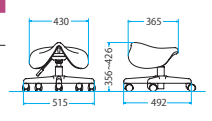

Work Chair

作業チェア

座面角度が調整でき前傾姿勢の作業にも適しています。

FWCS-570

POINT
座面角度調整機能
作業に適した角度に座面が調整できます。

ガス上下調節

ビニールレザー

ブラック

※この製品の張地はブラックのみです。

FWCS-570

品番	本体価格	質量	入数
FWCS-570	¥45,900	8.9kg	1

■仕様

- 座部: 鋼板・モールドウレタン
- 脚: 強化樹脂成型品5本脚・φ50ナイロン双輪キャスター・ガスシリンダー

組立

低い姿勢の作業に適しています。

FWCS-380

ビニールレザー

ブラック

※この製品の張地はブラックのみです。

ガス上下調節

FWCS-380: ブラック

品番	本体価格	質量	入数
FWCS-380	¥22,800	4.8kg	1

■仕様

- 座部: 発泡PU樹脂成型品
- 脚: 強化樹脂成型品5本脚・φ50ナイロン双輪キャスター・ガスシリンダー

組立

FWCS-380

FTY-20

FTY-20: ブラック

ガス上下調節

ビニールレザー

ブラック

※この製品の張地はブラックのみです。

FTY-20

品番	本体価格	質量	入数
FTY-20	¥27,000	8.9kg	1

■仕様

- 座部: 合板・ウレタンフォーム
- 脚: 強化樹脂成型品5本脚・φ50ナイロン双輪キャスター・ガスシリンダー

組立

FTY-10

FTY-10: ブラック

ガス上下調節

ビニールレザー

ブラック
※この製品の張地はブラックのみです。

FTY-10

品番	本体価格	質量	入数
FTY-10	¥31,000	5.2kg	1

■仕様

- 座部: 合板・ウレタンフォーム
- 脚: 強化樹脂成型品5本脚・φ50ナイロン双輪キャスター・ガスシリンダー

組立

FTY-25

FTY-25L: ブラック

FTY-25: ブルー

ガス上下調節

布 ビニールレザー

ブルー ブラック

※張地はここからお選びください。

FTY-25

品番	本体価格	質量	入数
FTY-25	¥21,100	4.8kg	1
FTY-25L	¥21,100	4.8kg	1

■共通仕様

- 座部: 合板・ウレタンフォーム
- 脚: 強化樹脂成型品5本脚・φ50ナイロン双輪キャスター・ガスシリンダー

組立

低い姿勢の作業に適しています。

FTZ-10

FTZ-10: ブラック

ガス上下調節

POINT

座面高さ
315~390mm
低い姿勢での作業
に適しています。

品番	本体価格	質量	入数
FTZ-10	¥22,200	4.6kg	1

■共通仕様

- 座部: 発泡ウレタン成型品
- 脚: 強化樹脂成型品5本脚・φ50ナイロン双輪キャスター・ガスシリンダー

組立

FTZ-10

キャスターオプション
P118

※価格は税抜価格を表記しています。消費税は別途承ります。