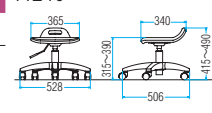

座面高さ
315~390mm
低い姿勢での作業
に適しています。

品番	本体価格	質量	入数
FTZ-10	¥22,200	4.6kg	1

■共通仕様

- 座部: 発泡ウレタン成型品
- 脚: 強化樹脂成型品5本脚・φ50ナイロン双輪キャスター・ガスシリンダー

組立

FTZ-10

キャスターオプション
P118

※価格は税抜価格を表記しています。消費税は別途承ります。