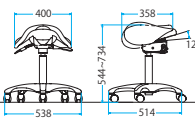

Work Chair

作業チェア

座面角度が調整でき前傾姿勢の作業にも適しています。

FWCS-570

POINT
座面角度調整機能
作業に適した角度に座面が調整できます。

ガス上下調節

ビニールレザー

ブラック

※この製品の張地はブラックのみです。

FWCS-570

品番	本体価格	質量	入数
FWCS-570	¥45,900	8.9kg	1

■仕様

- 座部: 鋼板・モールドウレタン
- 脚: 強化樹脂成型品5本脚・φ50ナイロン双輪キャスター・ガスシリンダー

組立

低い姿勢の作業に適しています。

FWCS-380