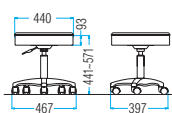

FTY-20

品番	本体価格	質量	入数
FTY-20	¥27,000	8.9kg	1

■仕様

- 座部: 合板・ウレタンフォーム
- 脚: 強化樹脂成型品5本脚・φ50ナイロン双輪キャスター・ガスシリンダー

組立