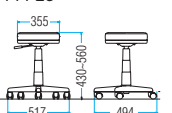

FTY-25

品番	本体価格	質量	入数
FTY-25	¥21,100	4.8kg	1
FTY-25L	¥21,100	4.8kg	1

■共通仕様

- 座部: 合板・ウレタンフォーム
- 脚: 強化樹脂成型品5本脚・φ50ナイロン双輪キャスター・ガスシリンダー

組立

低い姿勢の作業に適しています。