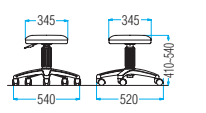

FTY-10

品番	本体価格	質量	入数
FTY-10	¥31,000	5.2kg	1

■仕様

- 座部: 合板・ウレタンフォーム
- 脚: 強化樹脂成型品5本脚・φ50ナイロン双輪キャスター・ガスシリンダー

組立