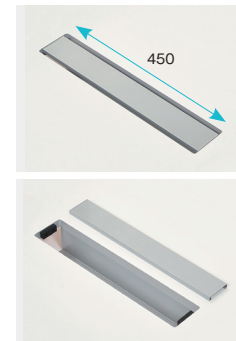

ワイヤリングBOX

- 内寸W450×D115×H100
- 重量2.5kg

天板面のカバーを外し、電源タップやケーブル等を収納できます。

※W2400タイプ:1ヶ/W3600-W4800タイプ:2ヶの仕様になります。ご購入後の取付はできません。

■共通仕様

- 天板:40mm厚メラミン化粧板・ABSエッジ
- フレーム:60×30mmスチールパイプ・焼付塗装(シルバー色)
- 支柱:54×28楕円スチールパイプ・焼付塗装(シルバー色)
- ベース脚:80×25楕円スチールパイプ・焼付塗装(シルバー色)・アジャスター付

● 廃材利用

組立

グリーン購入適合品

天板カラー