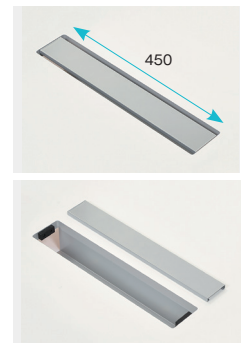

ワイヤリングBOX

- 寸内W450×D115×H100
- 重量2.5kg

天板面のカバーを外し、電源タップやケーブル等を収納できます。

※W2400タイプ:1ヶ/W3600-W4800タイプ:2ヶの仕様になります。ご購入後の取付はできません。

※価格は税抜価格を表記しています。消費税は別途承ります。